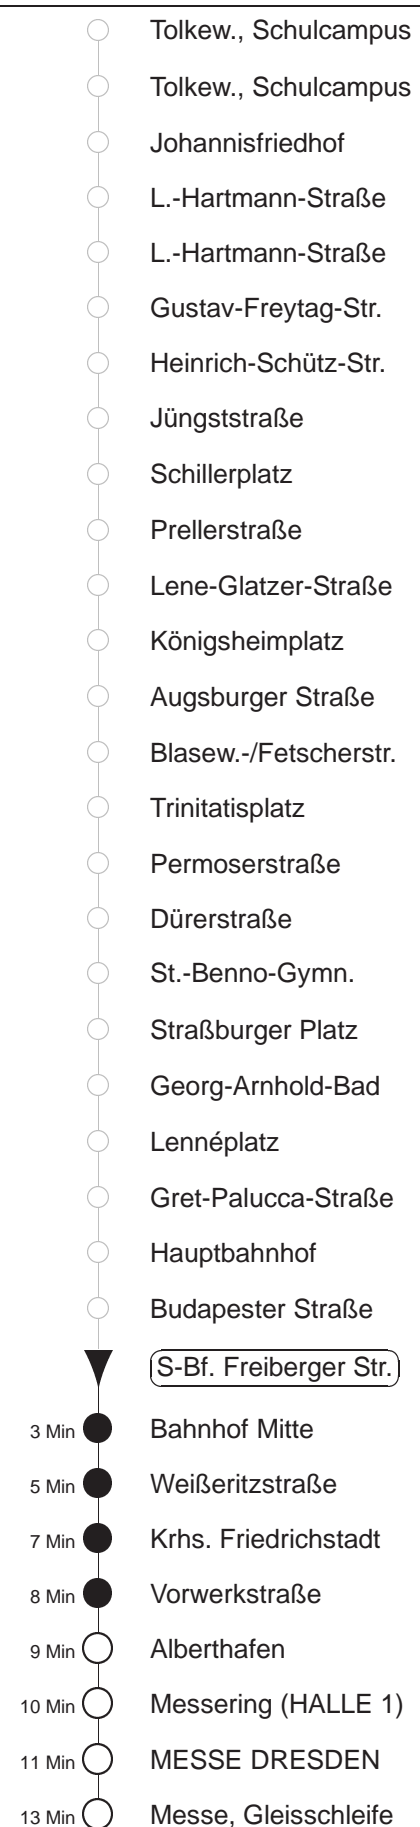

Richtung: **MESSE DRESDEN** Haltestelle: **S-Bf. Freiburger Straße**

Stunden	Minuten					
MONTAG bis FREITAG						
5	26	36	51			
6	11	27	40	49	59	
7.....18	09	19	29	39	49	59
19	07	17	27	37	51	
20	06	21	36	51		
21	06	21	36			
22	06	36				
23	00	30G				
0	00G					
SONNABEND						
5	30					
6.....7	00	30				
8	00	31	46			
9	01	12	21	36	51	
10.....20	06	21	36	51		
21	06	21	36			
22	06	36				
23	00	30G				
0	00G					
SONN- und FEIERTAG						
7	30					
8	00	30				
9	00	31	46			
10	01	16	21	36	51	
11.....20	06	21	36	51		
21	03	33				
22	00	30				
23	00	30G				
0	00G					

G = ab Bahnhof Mitte nach Gorbitz