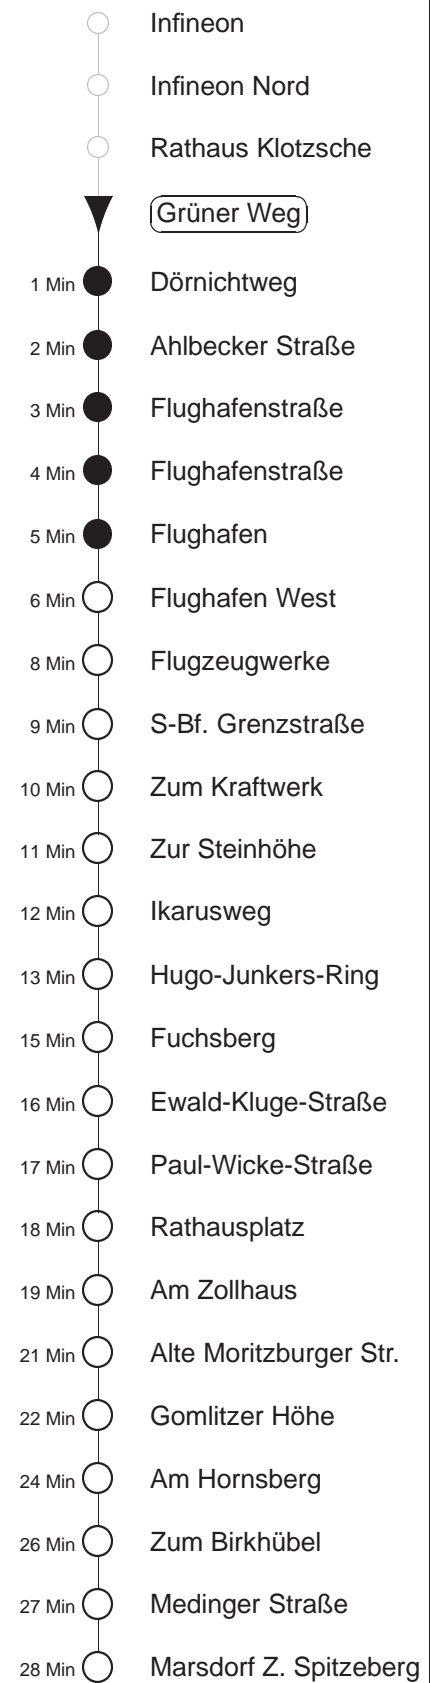

Richtung: **Marsdorf**

Haltestelle: **Grüner Weg**

Stunden	Minuten				
MONTAG bis FREITAG					
4	11 F	41 F			
5	08 F	21 N	41 N		
6	02 N	12 N	27	37 N	51
7	07 N	27	37 N	57 N	
8	07 N	27 F	37 F	48 N	
9	07 F	27 N	31	37 F	57 F
10	07 N	27 F	37 F	48 N	
11	07 F	27 N	31	57 F	
12	08 N	27 F	31	37 F	48 N
13.....17	07 N	27	37 N	57 N	
18	07 N	27	37 N	55 F	
19	05 N	17 F	27	47 F	
20	17 F	32 F	47 F		
21	02 F	17 F	31	43 F	
22	18 F	48 F			
23.....0	22 F	52 F			
1	20 T F	40 T F			
2.....3	10 T F	40 T F			
SONNABEND					
4	11 F	41 F			
5.....7	22 F	52 F			
8	22 F	37 F	52 F		
9	11 F	23 F	31	46 F	
10	03 F	23 F	33 F	53 F	
11	03 F	23 F	31	43 F	
12	03 F	23 F	33 F	53 F	
13	03 F	23 F	31	43 F	
14	03 F	23 F	33 F	53 F	
15	03 F	23 F	31	43 F	
16	03 F	23 F	33 F	53 F	
17	03 F	23 F	31	43 F	
18	03 F	19 F	32 F	47 F	
19	02 F	17 F	31	47 F	
20	17 F	32 F	47 F		
21	02 F	31	43 F		
22	18 F	48 F			
23.....0	22 F	52 F			
1	20 T F	40 T F			
2.....3	10 T F	40 T F			
SONN- und FEIERTAG					
4	11 F	41 F			
5.....7	22 F	52 F			
8	22 F	37 F	52 F		
9	21 F	31	51 F	47 F	
10	17 F	32 F	47 F		
11	02 F	17 F	31	47 F	
12	17 F	32 F	47 F		
13	02 F	17 F	31	47 F	
14	17 F	32 F	47 F		
15	02 F	17 F	31	47 F	
16	17 F	32 F	47 F		
17	02 F	17 F	31	47 F	
18	17 F	32 F	47 F		
19	02 F	17 F	31	47 F	
20	17 F	32 F	47 F		
21	02 F	31	43 F		
22	18 F	48 F			
23.....0	22 F	52 F			
1	20 T F	40 T F			
2.....3	10 T F	40 T F			

F = bis Flughafen

T = Taxi; nur auf Bestellung spätestens 20 min. vor Abfahrt, Tel. 0351/8571111

N = ab Hst. Zum Kraftwerk weiter zum Industriegebiet Nord

◇ = verkehrt nur in den Nächten vor Samstag, vor Sonntag und vor Feiertag