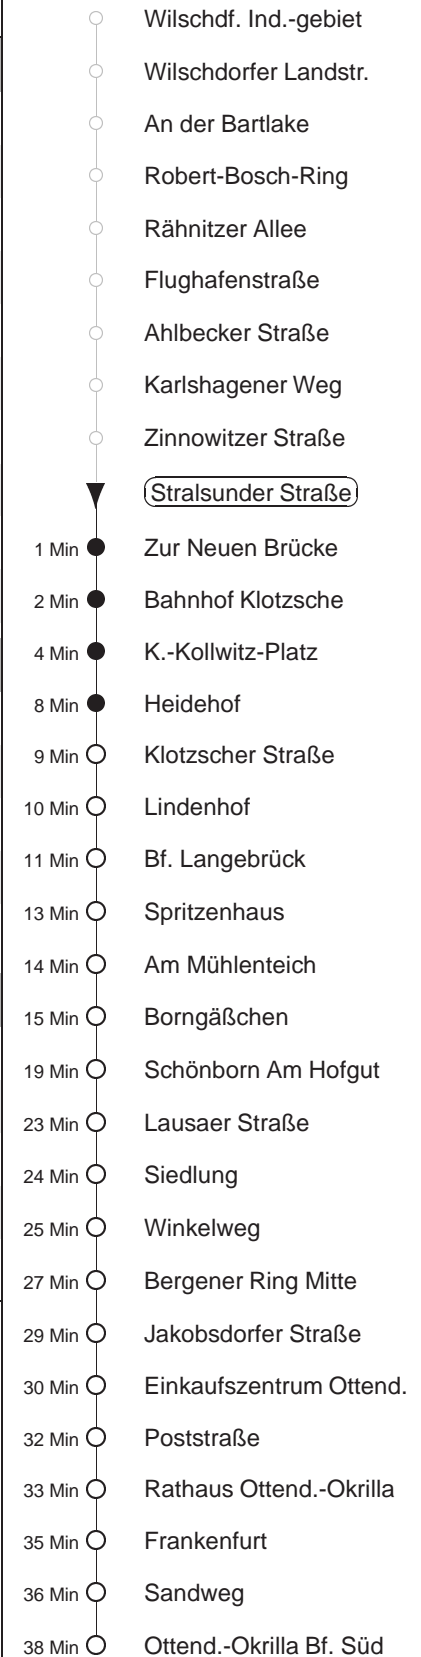

Richtung: **Ottendorf-Okrilla**

Haltestelle: **Stralsunder Straße**

Stunden	Minuten	
MONTAG bis FREITAG		
5	47R	
6	16	47R
7.....10	17	47R
11	17	47 [⊙] R
12.....15	17 [⊙]	47 [⊙] R
16.....17	17	47R
18	17	46R
19.....20	16	46R
21	16	47R
22	17	47R
SONNABEND		
5	47R	
6.....7	17	47R
8.....20	16	46R
21	16	47R
22	17	47R
SONN- und FEIERTAG		
5	47R	
6.....7	17	47R
8.....20	16	46R
21	16	47R
22	17	47R

⊙ = zusätzlich über Haltestelle Schule Langebrück
R = ab Hst. Schönborn Am Hofgut weiter in Richtung Radeberg