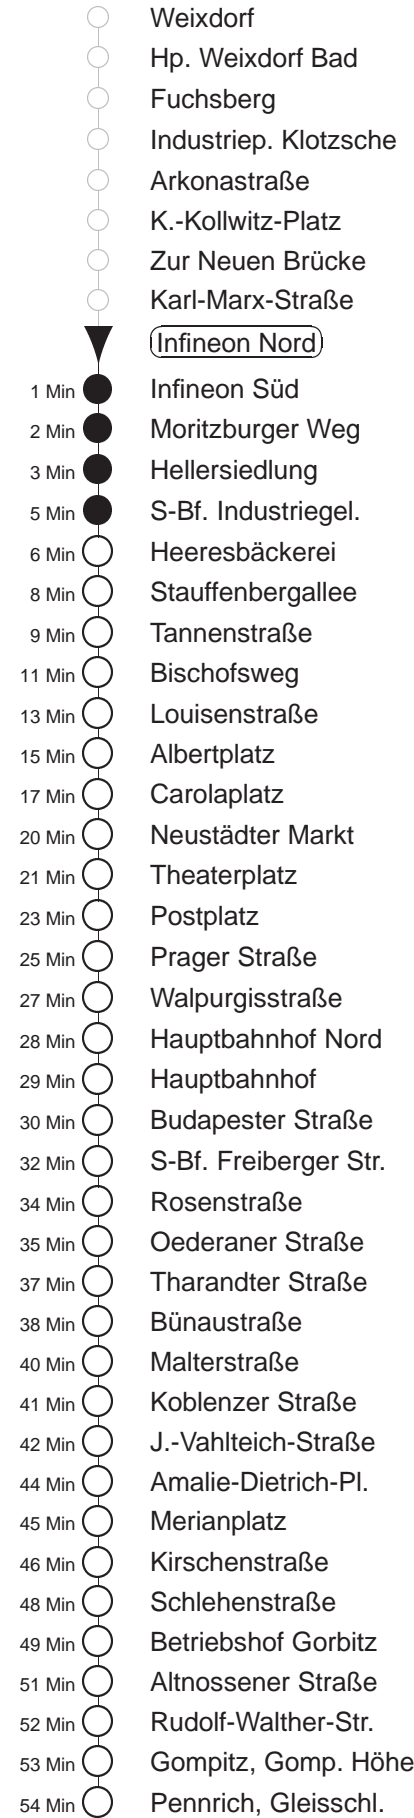

Richtung: <b>Pennrich</b>		Haltestelle: <b>Infineon Nord</b>	
Stunden	Minuten		
<b>MONTAG bis FREITAG</b>			
<b>4</b>	10	37	58
<b>5</b>	18	38	58
<b>6.....18</b>	08	18	28 38 48 58
<b>19.....21</b>	13	28	43 58
<b>22</b>	13	40	50
<b>23</b>	10	20	40
<b>0</b>	10	40▽	45◇
<b>1.....2</b>	15	45◇	
<b>3</b>	15	40◇	
<b>SONNABEND</b>			
<b>4.....6</b>	10	40	
<b>7</b>	10	39	
<b>8</b>	11	39	58
<b>9</b>	12	27	42 57
<b>10.....17</b>	08	18	28 38 48 58
<b>18</b>	08	18	28 43 58
<b>19.....21</b>	13	28	43 58
<b>22</b>	13	40	50
<b>23</b>	10	20	40
<b>0</b>	10	45	
<b>1.....2</b>	15	45	
<b>3</b>	15	40	
<b>SONN- und FEIERTAG</b>			
<b>4.....7</b>	10	40	
<b>8</b>	10	39	
<b>9</b>	09	39	58
<b>10.....19</b>	13	28	43 58
<b>20</b>	13	28	44 59
<b>21</b>	14	25	40 55
<b>22.....0</b>	10	40	
<b>1.....2</b>	15		
<b>3</b>	15	40◇	

▽ = verkehrt nur Montag bis Donnerstag  
◇ = verkehrt nur in den Nächten vor Samstag, vor Sonntag und vor Feiertag