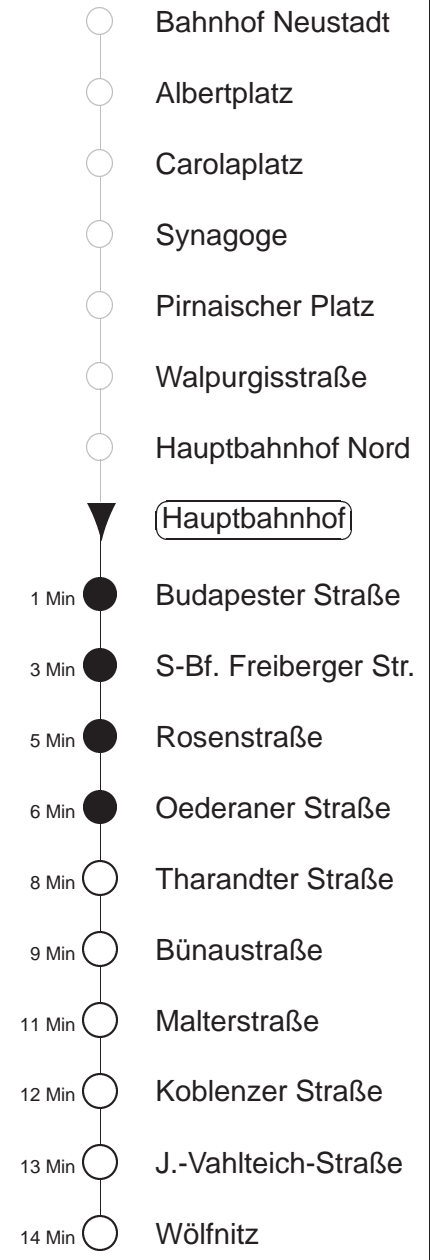

Richtung: **Pennrich**

Haltestelle: **Hauptbahnhof**

| Stunden | Minuten | | | | | | |
|---|-------------------|-----|-----|-----|-----|-----|-----|
| DIENSTAG, 09.07. bis FREITAG, 12.07.24 | | | | | | | |
| 4 | 25* | 35* | 57* | | | | |
| 5 | 06* | 26* | 35* | 46* | 52* | 59* | |
| 6 | 12* | 19* | 32* | 39* | 49* | 59* | |
| 7.....18 | 09* | 19* | 29* | 39* | 49* | 59* | |
| 19 | 09* | 19* | 29* | 39* | 54* | | |
| 20.....21 | 09* | 24* | 39* | 54* | | | |
| 22 | 09* | 24* | 39* | | | | |
| 23.....0 | 05* | 35* | | | | | |
| 1 | 05 [†] * | | | | | | |
| SONNABEND, 13.07.24 | | | | | | | |
| 4.....6 | 05* | 35* | | | | | |
| 7 | 05* | 35* | 55* | | | | |
| 8 | 05* | 27* | 35* | 57* | | | |
| 9 | 05* | 24* | 30* | 39* | 54* | | |
| 10 | 09* | 15* | 24* | 30* | 39* | 49* | 59* |
| 11.....18 | 09* | 19* | 29* | 39* | 49* | 59* | |
| 19.....21 | 09* | 24* | 39* | 54* | | | |
| 22 | 09* | 24* | 39* | | | | |
| 23.....0 | 05* | 35* | | | | | |
| SONNTAG, 14.07.24 | | | | | | | |
| 4.....7 | 05* | 35* | | | | | |
| 8.....9 | 05* | 35* | 55* | | | | |
| 10 | 05* | 24* | 39* | 54* | | | |
| 11.....20 | 09* | 24* | 39* | 54* | | | |
| 21 | 09* | 24* | 39* | | | | |
| 22.....0 | 05* | 35* | | | | | |
| 1 | 05* | | | | | | |

* = ab Julius-Vahlteich-Straße Ersatzverkehr Bus
† = verkehrt nicht Freitags und wenn der folgende Tag ein Feiertag ist