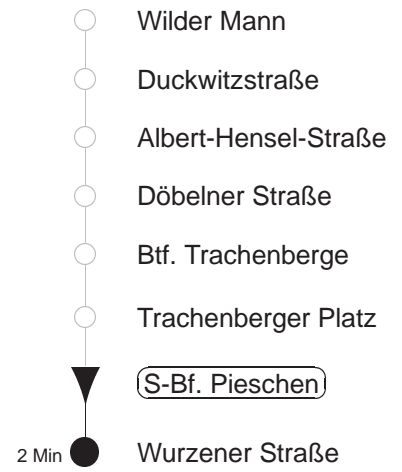

73

gültig ab 06.01.25

Trachenberger Str. 40 · 01129 Dresden
Service: 0351 857-1011 · www.dvb.de

Richtung: **Pieschen**

Haltestelle: **S-Bf. Pieschen**

Stunden	Minuten	
MONTAG bis FREITAG		
5	48	
6..20	09	39
21	09	
SONNABEND		
8	12	39
9..20	09	39
21	09	
SONN- und FEIERTAG		
8..20	07T	37T
21	07T	

T = Taxi; nur auf Bestellung spätestens 20 min. vor Abfahrt, Tel. 0351/8571111