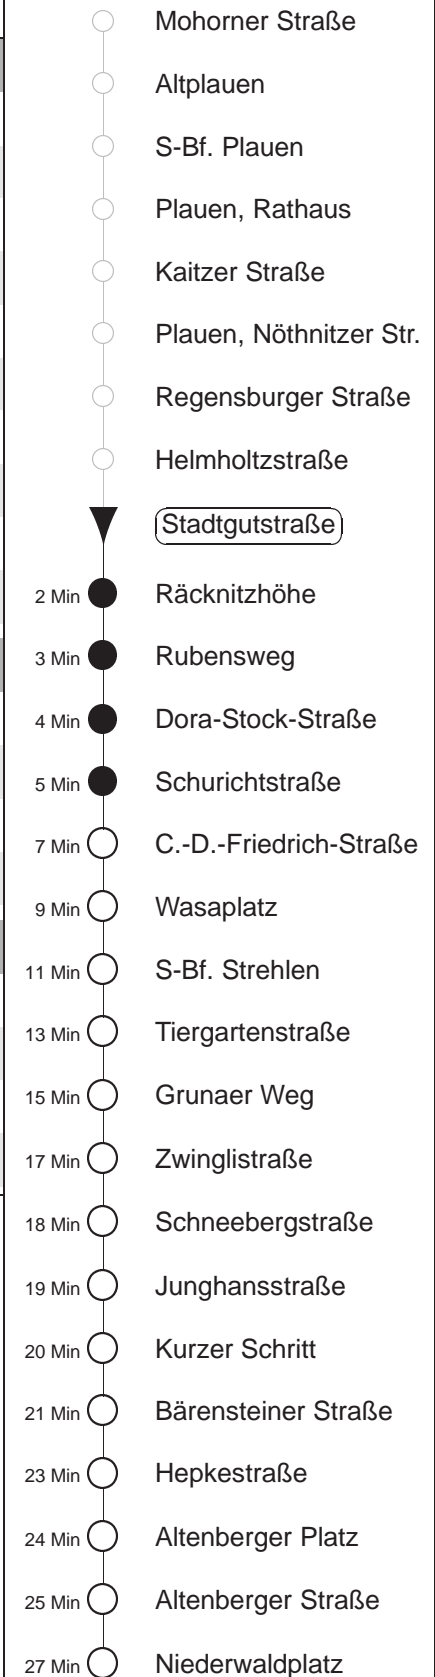

Richtung: **Striesen**

Haltestelle: **Stadtgutstraße**

Stunden	Minuten				
MONTAG bis FREITAG					
5	11	41			
6	01	16	37	57	
7	17	25R	37	47 Ω <u>Gru</u>	57
8	17	37	57		
9	07 <u>Gru</u>	17	37	57	
10.....17	17	37	57		
18	17	37	58		
19	17	39			
20	06	36			
21	06				
SONNABEND					
8	39				
9	09	39			
10.....20	06	36			
21	06	27 <u>Gru</u>	50 <u>Gru</u>		
SONN- und FEIERTAG					
8	39				
9	09	39			
10.....20	06	36			
21	06	27 <u>Gru</u>	50 <u>Gru</u>		

Ω = verkehrt nur an Schultagen
R = verkehrt bis Räcknitzhöhe
Gru = ab Tiergartenstraße zum Bf. Gruna