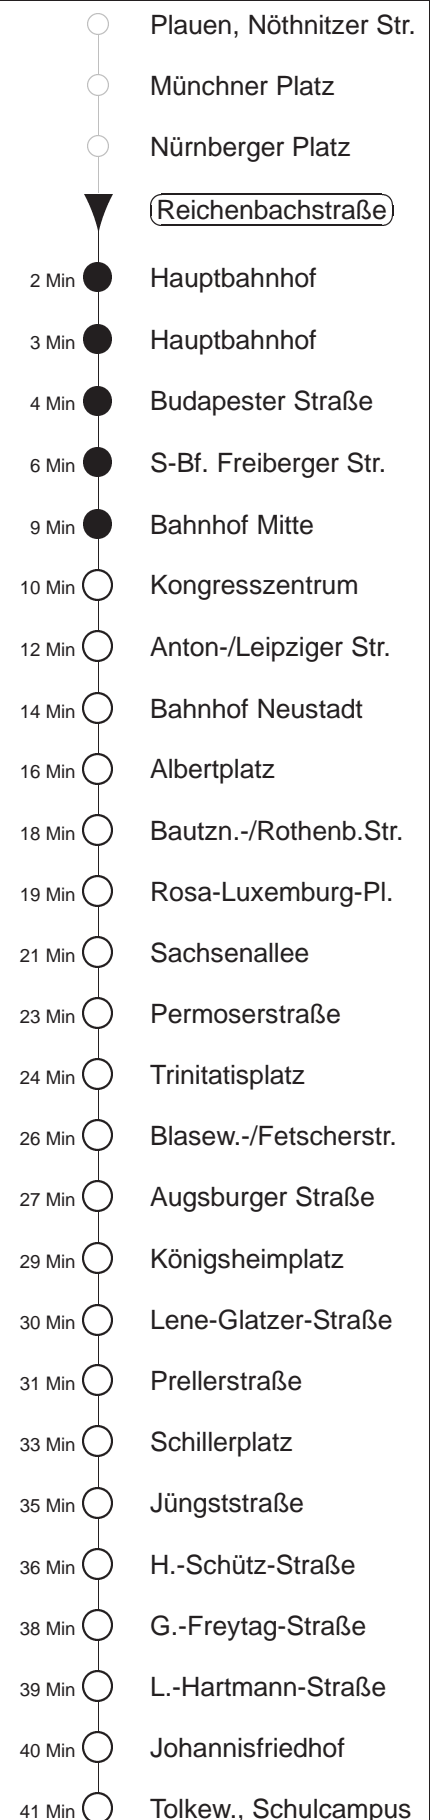

Richtung: Tolkewitz		Haltestelle: Reichenbachstraße	
Stunden	Minuten		
MONTAG bis FREITAG			
4	25*	49*	
5	13*	33*	53*
6	13*	31*	46*
7.....21	01*	16*	31* 46*
22	01*	16*	42*
23.....0	12*	42*	
1.....3	12◇*	42*	
SONNABEND			
4	42*		
5.....7	12*	42*	
8	14*	46*	
9	01*	16*	30* 45*
10.....18	00*	15*	30* 45*
19.....21	01*	16*	31* 46*
22	01*	16*	42*
23.....3	12*	42*	
SONN- und FEIERTAG			
4	42*		
5.....8	12*	42*	
9	14*	46*	
10.....12	16*	46*	
13.....20	01*	16*	31* 46*
21	00*	15*	45*
22.....0	12*	42*	
1.....3	42*		

* = ab Tolkewitz, Schulcampus Ersatzverkehr Bus
◇ = verkehrt nur in den Nächten vor Samstag, vor Sonntag und vor Feiertag