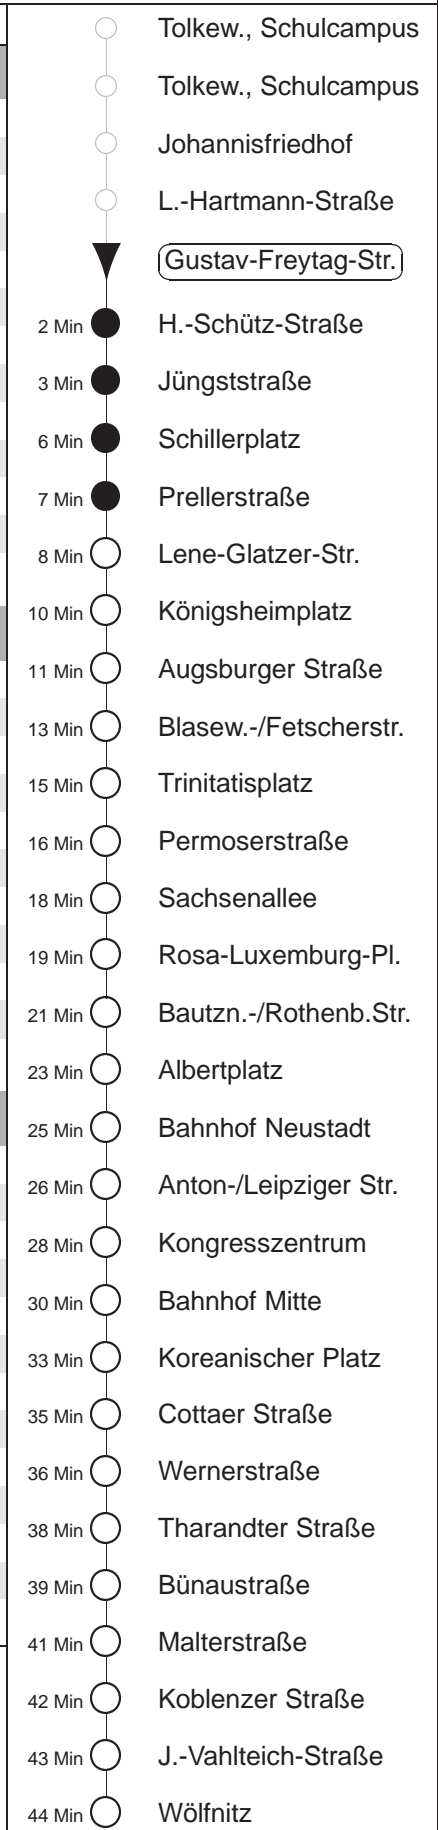

Richtung: **Wölfnitz** Haltestelle: **Gustav-Freytag-Straße**

Stunden	Minuten	
<b>MONTAG bis FREITAG</b>		
<b>4</b>	22	50
<b>5</b>	14	34 54
<b>6.....16</b>	04	14 24 34 44 54
<b>17</b>	04	14 24 34 44 54G
<b>18</b>	04	14 24 34G 44 54
<b>19</b>	04G	18 33 48
<b>20</b>	03	18 33 48
<b>21</b>	03	18 33G 48
<b>22</b>	03G	12Tr 22 52
<b>23</b>	22	52
<b>0</b>	22G	50◊□
<b>1.....2</b>	20□	50◊□
<b>3</b>	20□	50Tr
<b>SONNABEND</b>		
<b>4</b>	22	22 52
<b>5.....6</b>	22	52
<b>7</b>	22	50
<b>8</b>	20	48
<b>9.....20</b>	03	18 33 48
<b>21</b>	03	18 33G 48
<b>22</b>	03G	12Tr 22 52
<b>23</b>	22	52
<b>0</b>	09Tr	22G 50□
<b>1.....2</b>	20□	50□
<b>3</b>	20□	50Tr
<b>SONN- und FEIERTAG</b>		
<b>4</b>	22	22 52
<b>5.....7</b>	22	52
<b>8</b>	22	50
<b>9</b>	20	48
<b>10.....11</b>	03N	18 33N 48
<b>12</b>	03N	18 33 48
<b>13.....19</b>	03	18 33 48
<b>20</b>	03	18G 33G 48G
<b>21</b>	03G	12Tr 22 42Tr 52
<b>22.....23</b>	22	52
<b>0</b>	22G	50◊□
<b>1.....2</b>	20□	50◊□
<b>3</b>	20□	50Tr

Tr = ab Bf. Neustadt zum Betriebshof Trachenberge  
 G = ab J.-Vahlteich-Straße nach Gorbitz  
 N = bis Bf. Neustadt  
 □ = ab Tharandter Straße weiter als Linie 12 nach Leutewitz  
 ◊ = verkehrt nur in den Nächten vor Samstag, vor Sonntag und vor Feiertag