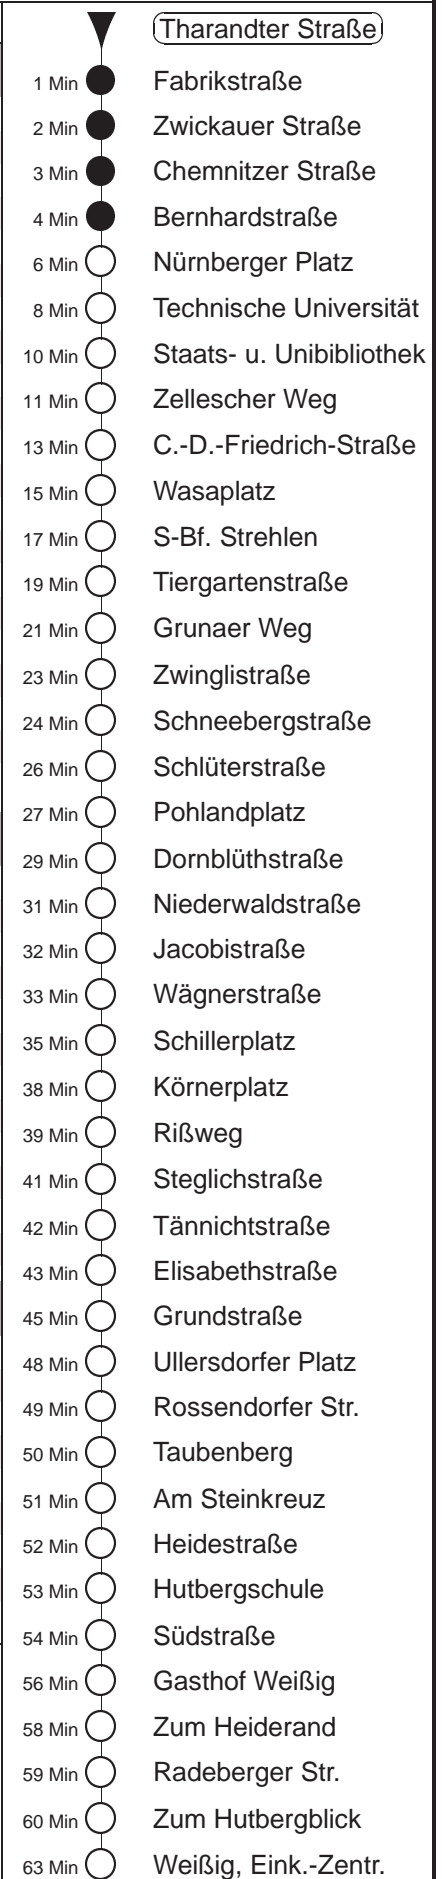

Richtung: **Weißig**

Haltestelle: **Tharandter Straße**

Stunden	Minuten	
MONTAG bis FREITAG		
4	18	46u ^u
5	08	30 41 52 [⊗] F
6	02	12 [⊗] F 22 32 [⊗] F 42 52 [⊗] F
7	02	12 [⊗] F 18 [§] G 22 32 [⊗] F 38G 42 48G 52F
8	02	12F 22 32F 42 48 [§] G 52F 58 [§] G
9	02	08 [§] G 12F 18 [§] G 22 28 [§] G 32F 42 52F
10	02	12F 22 32F 42 48 [§] G 52F
11	02	12F 18 [§] G 22 32F 42 52F
12	02	12F 22 32F 42 48 [§] G 52F
13	02	08 [§] G 12F 22 32 [⊗] F 42 52 [⊗] F
14	02	12 [⊗] F 22 28 [§] G 32 [⊗] F 38 [§] G 42 52 [⊗] F 58 [§] G
15	02	12 [⊗] F 22 32 [⊗] F 42 52 [⊗] F
16	02	12 [⊗] F 22 28 [§] G 32 [⊗] F 42 48 [§] G 52 [⊗] F 58 [§] G
17	02	12 [⊗] F 22 32 [⊗] F 42 52 [⊗] F
18	02	12 [⊗] F 22 29 [⊗] F 38F 53
19	08F	23 38 [⊗] F 53
20	08 [⊗] F	23 38 [⊗] F 53
21	08 [⊗] F	24 39u ^u 56 ^u
22	07 [⊕]	22G 37 [⊕] 52G
23	07	37u ^u
0	07u ^u	37u ^u 53G
SONNABEND		
5.....6	07 [⊕]	37 [⊕]
7	07 [⊕]	35 [⊗] F 53
8.....9	08 [⊗] F	23 38 [⊗] F 53
10	06 [⊗] F	20 35 [⊗] F 50
11.....16	05 [⊗] F	20 35 [⊗] F 50
17	05 [⊗] F	20 37 [⊗] F 52
18.....20	08 [⊗] F	23 38 [⊗] F 53
21	08 [⊗] F	24 39 [⊕] 56 ^u
22	07	22G 37 [⊕]
23	07 [⊕]	37u ^u
0	07u ^u	37u ^u
1	02G	
SONN- und FEIERTAG		
5.....7	07 [⊕]	37 [⊕]
8	07 [⊗] ^u	37 [⊗] F 53
9.....19	08 [⊗] F	23 38 [⊗] F 53
20	08 [⊗] F	18 33F 48
21	04F	21 37 [⊕] 52G
22	07 [⊕]	37 [⊕]
23	07 [⊕]	37u ^u
0	07u ^u	37u ^u
1	00G	

G = ab Tiergartenstraße zum Betriebshof Gruna
 F = ab Ullersdorfer Platz zum Fernsehturm
^u = bis Bühlau, Ullersdorfer Platz
 u = am Ullersdorfer Pl. Weiterfahrtmögl. n. Weißig u. z. Fernsehturm
 ⊗ = am Ullersdorfer Platz Weiterfahrtmöglichkeit nach Weißig
 ⊕ = am Ullersdorfer Platz Weiterfahrtmöglichkeit zum Fernsehturm
 § = Studentenshuttle, verkehrt nur zu Vorlesungszeiten