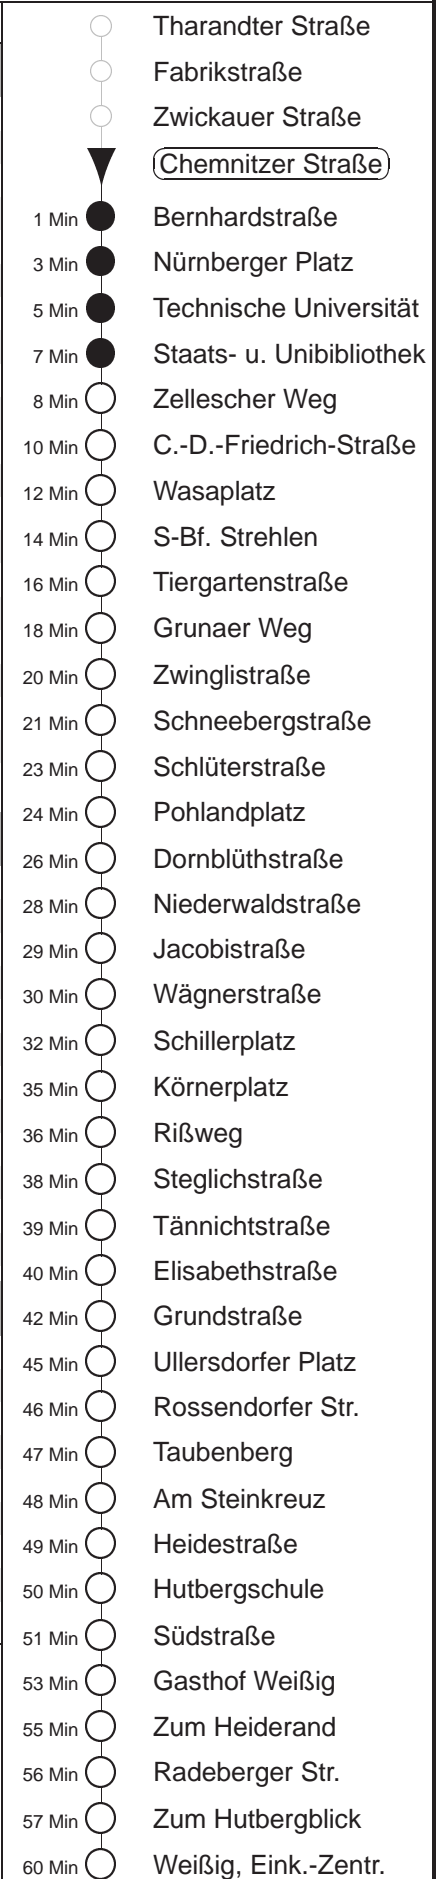

Richtung: **Weißig**

Haltestelle: **Chemnitzer Straße**

Stunden	Minuten	
<b>MONTAG bis FREITAG</b>		
4	21	49u <sup>⊠</sup>
5	11	33 44 55⊗F
6	05	15⊗F 25 35⊗F 45 55⊗F
7	05	15⊗F 21§G 25 35⊗F 41G 45 51G 55F
8	05	15F 25 35F 45 55F
9	01§G	05 11§G 15F 25 31§G 35F 45 55F
10	05	15F 25 35F 45 51§G 55F
11	05	15F 21§G 25 35F 45 55F
12	05	15F 25 35F 45 51§G 55F
13	05	11§G 15F 25 35⊗F 45 55⊗F
14	05	15⊗F 25 31§G 35⊗F 41§G 45 55⊗F
15	01§G	05 15⊗F 25 35⊗F 45 55⊗F
16	05	15⊗F 25 31§G 35⊗F 45 51§G 55⊗F
17	01§G	05 15⊗F 25 35⊗F 45 55⊗F
18	05	15⊗F 25 32⊗F 41F 56
19	11F	26 41⊗F 56
20	11⊗F	26 41⊗F 56
21	11⊗F	27 42u <sup>⊠</sup> 59 <sup>⊠</sup>
22	10Ⓢ	25G 40Ⓢ 55G
23	10	40u <sup>⊠</sup>
0	10u <sup>⊠</sup>	40u <sup>⊠</sup> 56G
<b>SONNABEND</b>		
5.....6	10Ⓢ	40Ⓢ
7	10Ⓢ	38⊗F 56
8.....9	11⊗F	26 41⊗F 56
10	09⊗F	23 38⊗F 53
11.....16	08⊗F	23 38⊗F 53
17	08⊗F	23 40⊗F 55
18.....20	11⊗F	26 41⊗F 56
21	11⊗F	27 42Ⓢ 59 <sup>⊠</sup>
22	10	25G 40Ⓢ
23	10Ⓢ	40u <sup>⊠</sup>
0	10u <sup>⊠</sup>	40u <sup>⊠</sup>
1	05G	
<b>SONN- und FEIERTAG</b>		
5.....7	10Ⓢ	40Ⓢ
8	10⊗ <sup>⊠</sup>	40⊗F 56
9.....19	11⊗F	26 41⊗F 56
20	11⊗F	21 36F 51
21	07F	24 40Ⓢ 55G
22	10Ⓢ	40Ⓢ
23	10Ⓢ	40u <sup>⊠</sup>
0	10u <sup>⊠</sup>	40u <sup>⊠</sup>
1	03G	

G = ab Tiergartenstraße zum Betriebshof Gruna  
F = ab Ullersdorfer Platz zum Fernsehturm  
⊠ = bis Bühlau, Ullersdorfer Platz  
u = am Ullersdorfer Pl. Weiterfahrtmögl. n. Weißig u. z. Fernsehturm  
⊗ = am Ullersdorfer Platz Weiterfahrtmöglichkeit nach Weißig  
Ⓢ = am Ullersdorfer Platz Weiterfahrtmöglichkeit zum Fernsehturm  
§ = Studentenshuttle, verkehrt nur zu Vorlesungszeiten