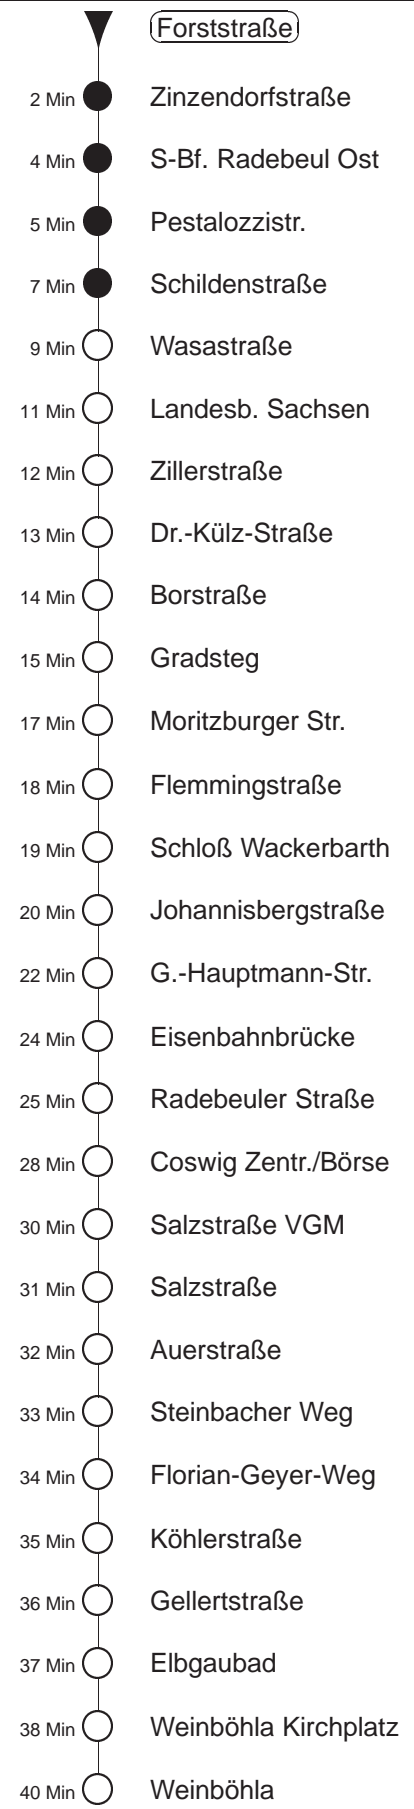

Richtung: **Weinböhlen**

Haltestelle: **Forststraße**

Stunden	Minuten					
MONTAG bis DONNERSTAG						
4	05	14R	35	59R		
5	05	25☐	36	50	58R	
6	09R	17	23	37R	47	58
7.....18	08R	18R	28	38R	48R	58
19	08R	18R	28	44R	58	
20	13R	28	43R	58		
21	13R	28	43R			
22	12	43R				
23.....0	05	35R				
1	07					
2.....3	05					
FREITAG, 16.08.24						
4	05	14R	35	59R		
5	05	25☐	36	50	58R	
6	09R	17	23	37R	47	58
7	07R	18R	28	38R	48R	58
8.....18	08R	18R	28	38R	48R	58
19	08R	18R	32	44R		
20.....21	00	13R	30	43R		
22	00R	12	30R	45R		
23	05	15R	35R	45R		
0	05	15R	35R	47R		
1	07	17R				
2.....3	05					
SONNABEND, 17.08.24						
4	05					
5	05	14R	35R			
6	05	35R				
7	05	35				
8	05	13R	36	45R		
9	06	12R	27	42R	51R	58
10	12R	21R	33	42R	52R	
11.....17	02	12R	22R	32	42R	52R
18	02	12R	22R	32	43R	56
19	13R	30	43R			
20.....21	00	13R	30	43R		
22	00	12	30R	45R		
23	05	15R	35R	45R		
0	05	15R	35R	47R		
1	07	19R				
2.....3	05					
SONNTAG, 18.08.24						
4	05					
5	05	14R	35R			
6.....7	05	35R				
8	05	35				
9	05	11R	37	47R		
10	06	13R	28	43R	58	
11.....20	13R	28	43R	58		
21	13R	25	41R			
22	05	35R	50R			
23	07	17R	35R			
0	07	35R				
1	07					
2.....3	05					

R = bis Radebeul West, Flemmingstr.
☐ = bis Coswig Zentrum/Börse