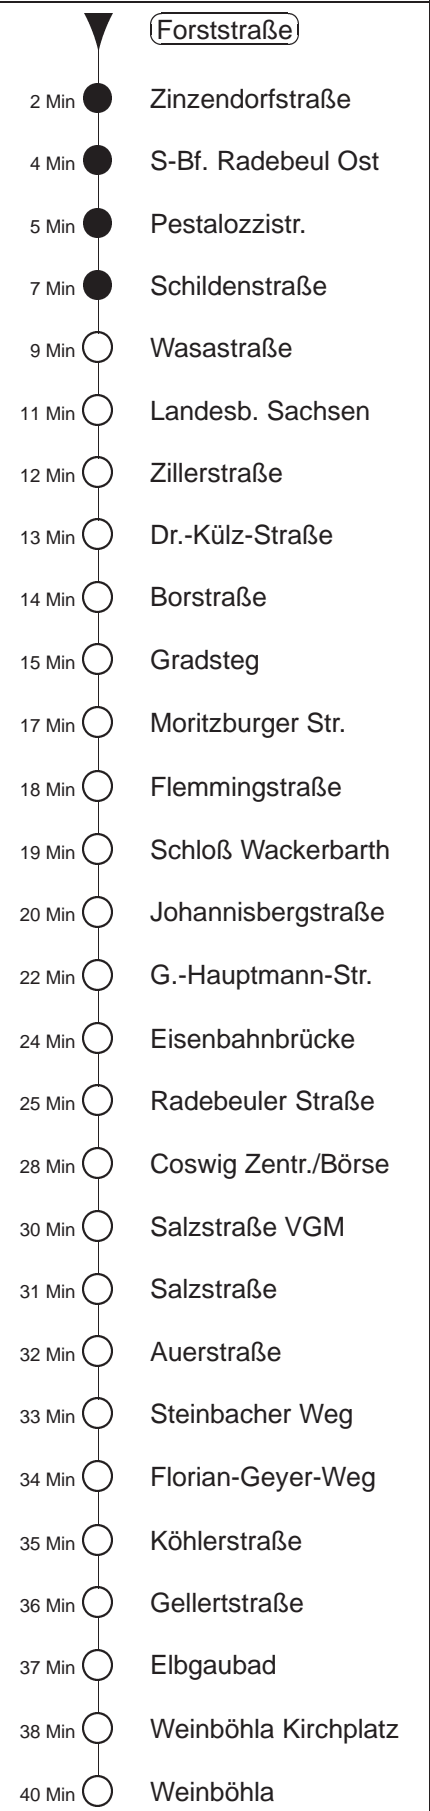

Richtung: **Weinböhlen**

Haltestelle: **Forststraße**

Stunden	Minuten					
<b>MONTAG bis DONNERSTAG</b>						
4	05	15R	35	59R		
5	05	25☐	36	50	58R	
6	08R	18	27	37R	47	58
7.....18	08R	18R	28	38R	48R	58
19	08R	18R	30	45R		
20.....21	00	15R	30	45R		
22	15	45R				
23.....0	05	35R				
1	07					
2.....3	05					
<b>FREITAG, 27.09.24</b>						
4	05	15R	35	59R		
5	05	25☐	36	50	58R	
6	08R	18	27	37R	47	58
7.....18	08R	18R	28	38R	48R	58
19	08R	18R	30R	31	45R	59R
20	00	15R	30	45R	52R	
21	00	15R	30	37R	45	58R
22	15R	19	29R	43R	50R	
23	00R	05	20R	27R	35	50R 57R
0	05	20R	27R	35	50R	
1	05	20R				
2.....3	05					
<b>SONNABEND, 28.09.24</b>						
4	05					
5	05	14R	35R			
6	05	35R				
7	05	35				
8	05	13R	36	43R		
9	06	13R	30	37R	45R	
10	00	08R	15R	29	39R	49R 59
11.....17	09R	19R	29	39R	49R	59
18	09R	19R	30	45R		
19.....20	00	15R	30	45R		
21	00	15R	30	37R	45	58R
22	15R	19	29R	43R	50R	
23	00R	05	20R	27R	35	50R 57R
0	05	20R	27R	35	50R	
1	05	20R				
2.....3	05					
<b>SONN- UND FEIERTAG</b>						
4	05					
5	05	15R	35R			
6.....7	05	35R				
8	05	35				
9	05	11R	24R	38	54R	
10	08	30	45R			
11.....20	00	15R	30	45R		
21	00	15R	25	42R		
22	05	35R				
23.....0	07	35R				
1	07					
2.....3	05					

R = bis Radebeul West, Flemmingstr.  
☐ = bis Coswig Zentrum/Börse