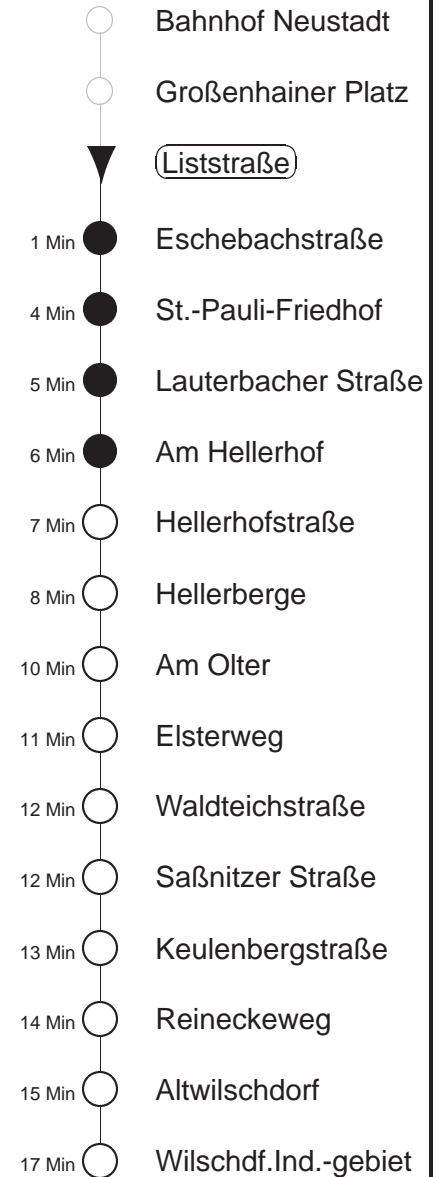

Richtung: Wilschdorf		Haltestelle: Liststraße			
Stunden	Minuten				
MONTAG bis FREITAG					
4	11	29			
5	15 ⁴⁷⁸	33	50 ⁴⁷⁸		
6	01! ⁴⁷⁸	18	33	43 ⁴⁷⁸	57H
7	08	21H	30	48 ⁴⁷⁸	
8.....11	18	48 ⁴⁷⁸			
12	28	48 ⁴⁷⁸			
13	23	48 ⁴⁷⁸			
14.....15	08	28	48 ⁴⁷⁸		
16.....17	08	28 ⁴⁷⁸	48		
18	14	34			
19	04 ⁴⁷⁸	34			
20	04	34			
21	03 ⁴⁷⁸	34			
22	00	30	58		
23	35				
0	02T→	32T→			
1	02T→	32◊→T			
2	02→T	32T→◊			
3	06	41			
SONNABEND, SONN- und FEIERTAG					
4	11	41			
5	36	58 ⁴⁷⁸			
6	34	54			
7	04 ⁴⁷⁸	34			
8	04	33			
9	04 ⁴⁷⁸	34			
10	04	34			
11	04 ⁴⁷⁸	34			
12	04	34			
13	04 ⁴⁷⁸	30			
14	04	34			
15	04 ⁴⁷⁸	34			
16	04	34			
17.....18	04 ⁴⁷⁸	34			
19	04 ⁴⁷⁸	40			
20	38				
21	34				
22	00	30	58		
23	35				
0	02T→	32T→			
1	02T→	32→T			
2	02→T	32→T			
3	06	41			

T = Taxi; nur auf Bestellung spätestens 20 min. vor Abfahrt, Tel. 0351/8571111
 H = bis Hellerberge
⁴⁷⁸ = Fahrt der Linie 478, ab Wilschdorf weiter Ri. Bärnsdorf, Berbisdorf, Radeburg
 ! = verkehrt nur an Schultagen
 ◊ = verkehrt nur in den Nächten vor Samstag, vor Sonntag und vor Feiertag
 → = Abfahrt am Straßenrand, Steig 3