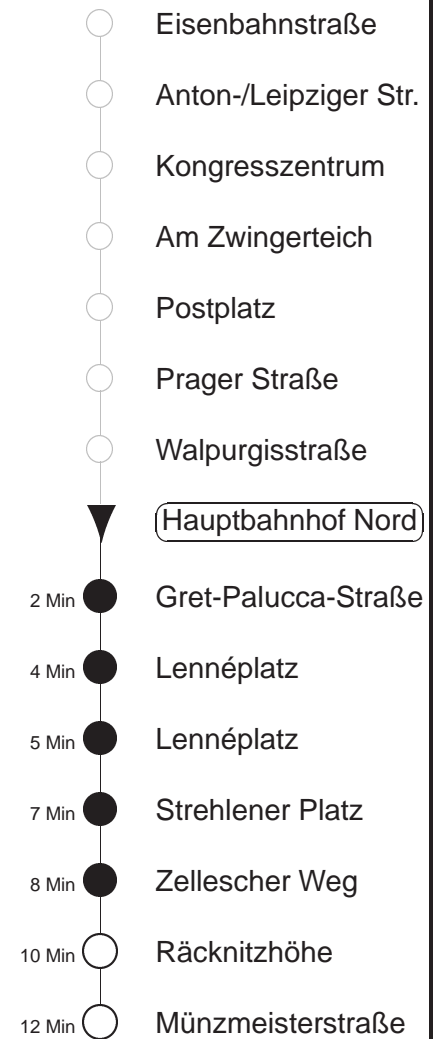

Richtung: **Zschertnitz**

Haltestelle: **Hauptbahnhof Nord**

Stunden	Minuten						
MONTAG bis FREITAG							
4	20	50					
5	20	42	53				
6	02	12	17	27	37	47	57
7.....18	07	17	27	37	47	57	
19	07	20	35	50			
20.....22	05	20	35	50			
23.....0	20	50					
1.....3	20	◇	50				
SONNABEND							
4.....7	20	50					
8	20	33	50				
9	05	15	20	35	47	57	
10.....17	07	17	27	37	47	57	
18	07	20	35	50			
19.....22	05	20	35	50			
23.....3	20	50					
SONN- und FEIERTAG							
4.....8	20	50					
9	20	33	50				
10	03	13	20	35	50		
11.....20	05	20	35	50			
21	04	19	34	50			
22.....0	20	50					
1.....3	20	◇	50				

◇ = verkehrt nur in den Nächten vor Samstag, vor Sonntag und vor Feiertag