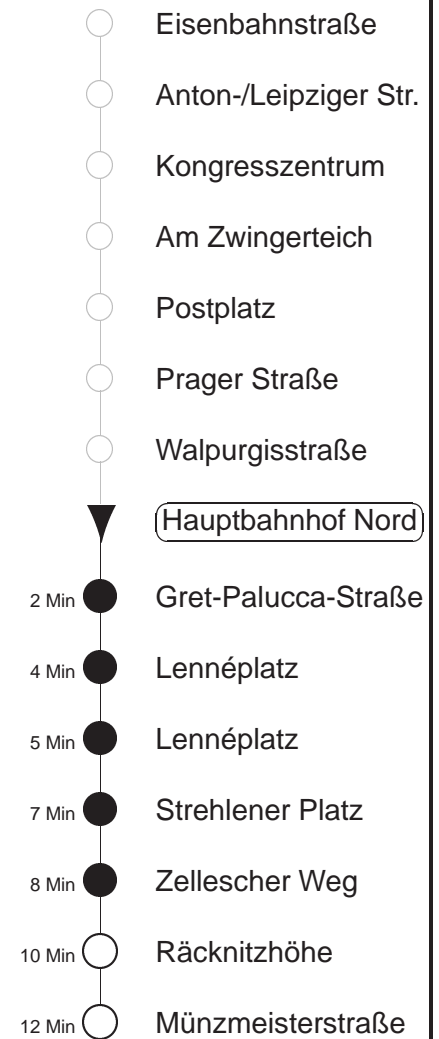

Richtung: **Zschertnitz**

Haltestelle: **Hauptbahnhof Nord**

Stunden	Minuten					
MONTAG bis FREITAG						
4	20	50				
5	20	32	42	52		
6.....18	02	12	22	32	42	52
19	02	13	28	43	58	
20.....21	13	28	43	58		
22	13	28	50			
23.....0	20	50				
1.....3	20	50				
SONNABEND						
4.....8	20	50				
9	03	13	28	42	52	
10.....16	02	12	22	32	42	52
17	02	12	22	32	42	58
18.....21	13	28	43	58		
22	13	28	50			
23.....3	20	50				
SONN- und FEIERTAG						
4.....9	20	50				
10	03	13	28	43	58	
11.....20	13	28	43	58		
21	13	28	50			
22.....0	20	50				
1.....3	20	50				

◇ = verkehrt nur in den Nächten vor Samstag, vor Sonntag und vor Feiertag