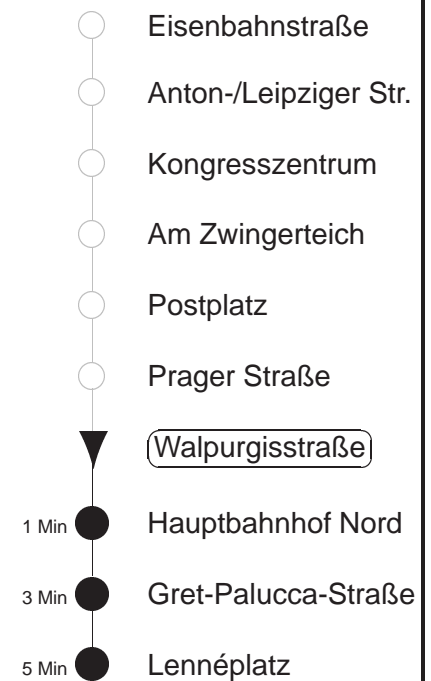

Richtung: **Zschertnitz**

Haltestelle: **Walpurgisstraße**

Stunden	Minuten				
MONTAG bis FREITAG					
4	19*	49#			
5	19#	28#	48#		
6	08#	28#	43#	58#	
7.....21	13#	28#	43#	58#	
22	13*	28#	49*		
23.....0	19*	49*			
1.....3	19◇*	49*			
SONNABEND					
4.....8	19*	49*			
9	02*	12*	27*	42*	57*
10	12*	24*	39*	54*	
11.....17	09*	24*	39*	54*	
18	09*	24*	39*	57*	
19.....21	12*	27*	42*	57*	
22	12*	27*	49*		
23.....3	19*	49*			
SONN- und FEIERTAG					
4.....9	19*	49*			
10	02*	12*	27*	42*	57*
11.....20	12*	27*	42*	57*	
21	12*	27*	49*		
22.....3	19*	49*			

= ab Haltestelle Lennéplatz Ersatzverkehr Bus nach Zschertnitz, Straßenbahn verkehrt weiter als Linie 44 über Straßburger Platz nach Laubegast
 * = ab Haltestelle Lennéplatz Ersatzverkehr Bus, Straßenbahn verkehrt weiter bis Gleisdreieck Hugo-Bürkner-Straße
 ◇ = verkehrt nur in den Nächten vor Samstag, vor Sonntag und vor Feiertag