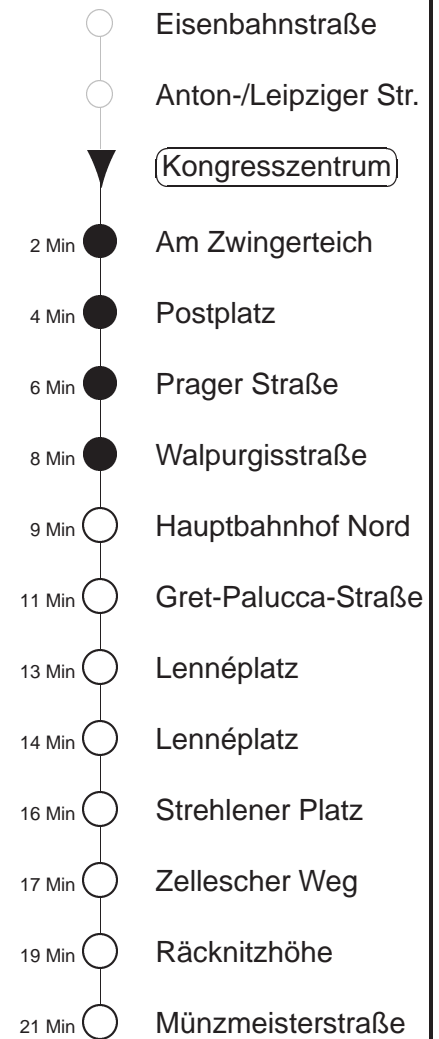

Richtung: **Zschertnitz**

Haltestelle: **Kongresszentrum**

Stunden	Minuten	
MONTAG, DONNERSTAG und FREITAG		
4	09	39
5	08	33 43 53
6.....7	04	19 34 49
8	04	19 34 49 56
9.....18	03	13 23 33 43 53
19.....21	04	19 34 49
22	04	19 39
23.....0	09	39
1.....3	09◊	39
DIENSTAG, 31.12.24		
4.....7	09	39
8	08	38 54
9.....22	04	19 34 49
23	04	19 29 39
0	39	49 59
1	09	19 38
2	08	38
3	08	39
SONNABEND		
4.....7	09	39
8	08	38 54
9	04	19 33 43 53
10.....16	03	13 23 33 43 53
17	03	13 23 33 49
18.....21	04	19 34 49
22	04	19 39
23.....3	09	39
SONN- und FEIERTAG		
4.....8	09	39
9	08	38 54
10.....20	04	19 34 49
21	05	20 39
22.....0	09	39
1.....3	09◊	39

◊ = verkehrt nur in den Nächten vor Samstag, vor Sonntag und vor Feiertag