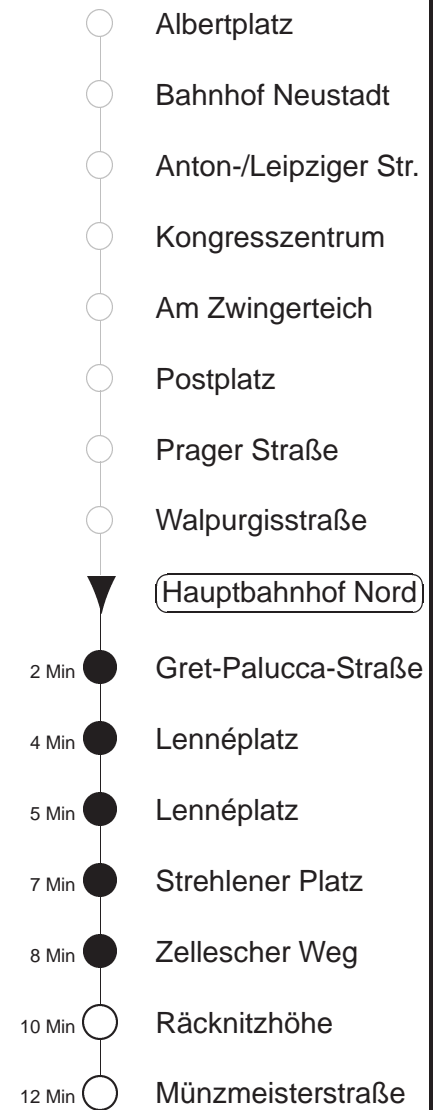

Richtung: **Zschertnitz** Haltestelle: **Hauptbahnhof Nord**

Stunden	Minuten					
DIENSTAG, 09.07. bis FREITAG, 12.07.24						
4	20	50				
5	20	39	53	59		
6	12	19	30	40	50	
7.....18	00	10	20	30	40	50
19	00	10	20	30	40	55
20.....21	10	25	40	55		
22	10	25	50			
23.....0	20	50				
1.....3	20	◇	50			
SONNABEND, 13.07.24						
4.....7	20	50				
8	20	33	50			
9	08	19	33	40	55	
10	10	20	30	40	50	
11.....17	00	10	20	30	40	50
18	00	10	20	30	40	55
19.....21	10	25	40	55		
22	10	25	50			
23.....3	20	50				
SONNTAG, 14.07.24						
4.....8	20	50				
9	20	33	50			
10.....20	10	25	40	55		
21	09	24	50			
22.....0	20	50				
1.....3	50					

◇ = verkehrt nur in den Nächten vor Samstag, vor Sonntag und vor Feiertag