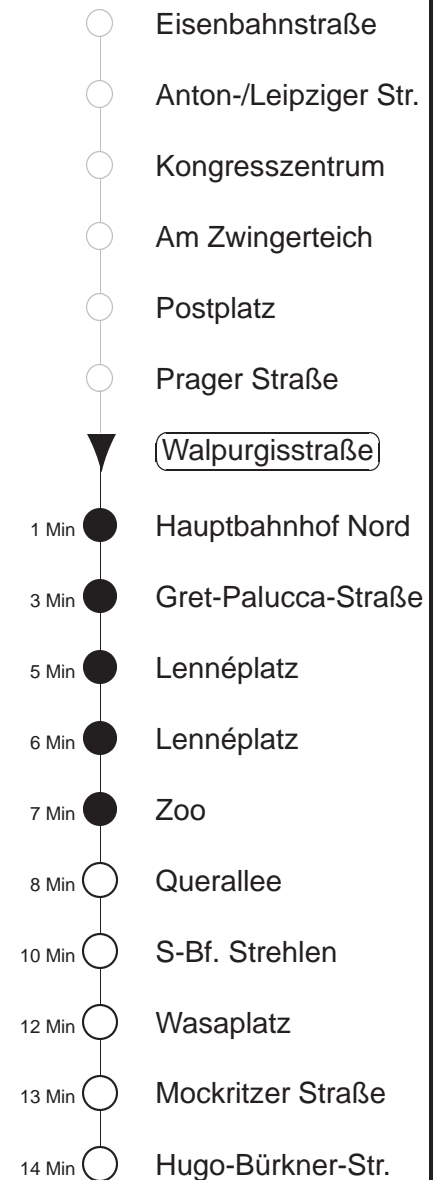

Richtung: **Zschertnitz**

Haltestelle: **Walpurgisstraße**

Stunden	Minuten	
MONTAG bis FREITAG		
4	19*	49*
5	19*	31* 41* 51*
6.....18	01*	11* 21* 31* 41* 51*
19	01*	12* 27* 42* 57*
20.....21	12*	27* 42* 57*
22	12*	27* 49*
23.....3	19*	49*
SONNABEND		
4.....8	19*	49*
9	02*	12* 27* 42* 57*
10	12*	24* 39* 54*
11.....17	09*	24* 39* 54*
18	09*	24* 39* 57*
19.....21	12*	27* 42* 57*
22	12*	27* 49*
23.....3	19*	49*
SONN- und FEIERTAG		
4.....9	19*	49*
10	02*	12* 27* 42* 57*
11.....20	12*	27* 42* 57*
21	12*	27* 49*
22.....3	19*	49*

* = ab Haltestelle Lennéplatz Ersatzverkehr Bus, Straßenbahn verkehrt weiter bis Gleisdreieck Hugo-Bürkner-Straße