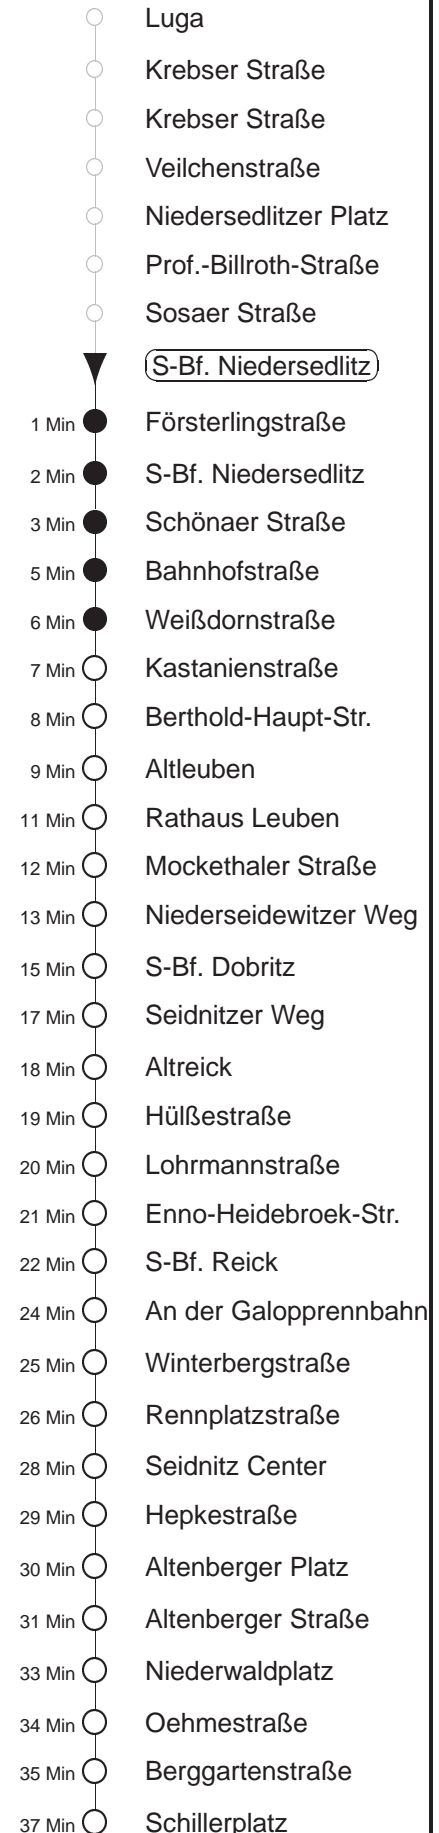

Richtung: **Blasewitz**

Haltestelle: **S-Bf. Niedersedlitz**

Stunden	Minuten			
<b>MONTAG bis FREITAG</b>				
4	11T	38T		
5	09▶A	38		
6.....8	10	40		
9.....18	11	41		
19.....20	12	42		
21	12	33		
22	04	36		
23	06	36		
0	06	33A		
1	03A	41T◇	58T▽	
2	10T▽	11T◇	41T◇	58T▽
3	10T▽	11T◇	30T▽	41T◇
<b>SONNABEND</b>				
4	11T	41T		
5	04▶A	35▶A		
6.....7	06	36		
8	03	25▶A	42	
9	16	42		
10	12	41		
11.....17	11	41		
18.....20	12	42		
21	12	33		
22	04	36		
23	06	36		
0	06	33A		
1	03A	41T		
2.....3	11T	41T		
<b>SONN- und FEIERTAG</b>				
4	11T	41T		
5	04▶A	35▶A		
6.....7	06	36		
8	06	34		
9	13	42		
10.....20	12	42		
21	10	33		
22	04	36		
23	06	36		
0	06	33A		
1	03A	44T		
2.....3	11T	44T		

T = Taxi; nur auf Bestellung spätestens 20 min. vor Abfahrt, Tel. 0351/8571111  
 A = bis Altleuben  
 ▽ = verkehrt nur Montag bis Donnerstag  
 ▶ = An Hst. B.-Haupt-Str. besteht Umsteigemöglichkeit zur Linie 65 Richtung Blasewitz  
 ◇ = verkehrt nur in den Nächten vor Samstag, vor Sonntag und vor Feiertag