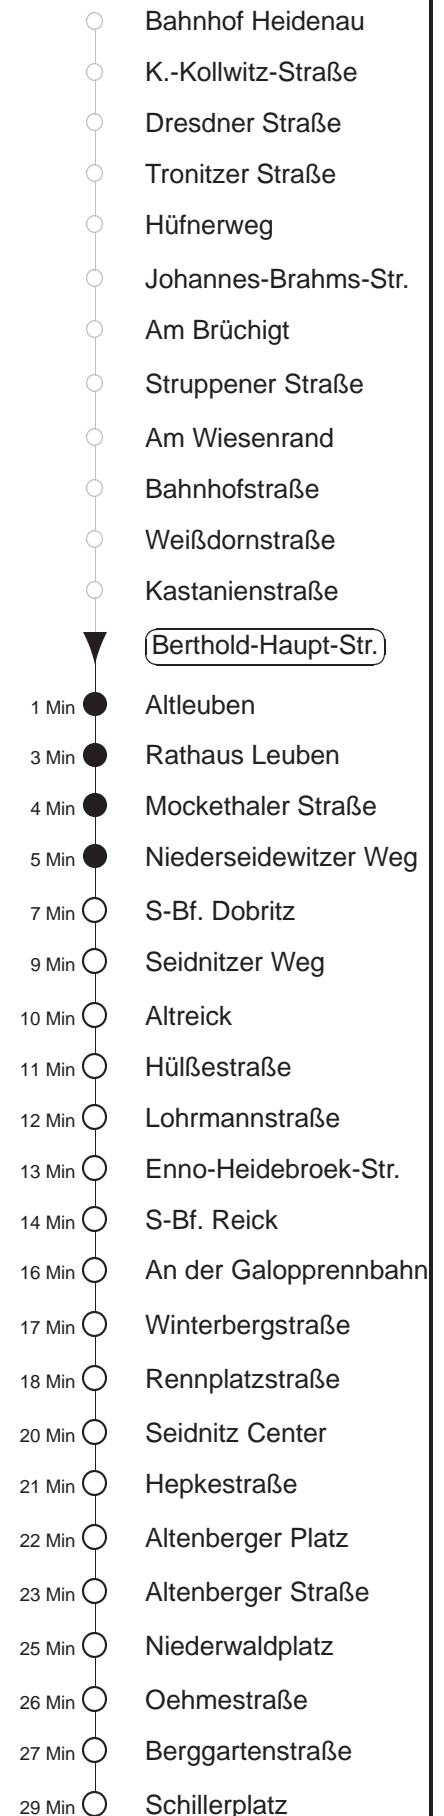

Richtung: **Blasewitz**

Haltestelle: **Berthold-Haupt-Str.**

Stunden	Minuten					
<b>MONTAG bis FREITAG</b>						
4	16T	27	43T	57		
5	15A	17	35	45		
6	00	18	33	48		
7.....8	03	18	33	48		
9.....18	04	19	34	49		
19	05	19	34	49		
20	04	19	34	49		
21	04	19	36A	40		
22	06A	12	40A	42		
23	10A	12	39A	42		
0	09A	12	39A			
1	09A	46T◇	46T◇A			
2	03T▽	15T▽	16T◇	16T◇A	46T◇	46T◇A
3	03T▽	15T▽	16T◇	16T◇A	35T▽	46T◇
<b>SONNABEND</b>						
4	16T	46T	46TA			
5	10A	12	41A	42		
6.....7	09A	12	39A	42		
8	08A	10	32A	35	49	
9	03	17	25	34	49	
10	04	19	33	48		
11.....17	03	18	33	48		
18.....20	04	19	34	49		
21	04	19	36A	40		
22	06A	12	40A	42		
23	10A	12	39A	42		
0	09A	12	39A			
1	09A	46T	46TA			
2.....3	16T	16TA	46T	46TA		
<b>SONN- und FEIERTAG</b>						
4	16T	46T				
5	10A	12	41A	42		
6.....7	09A	12	39A	42		
8	09A	12	38A	41	51A	
9	06	20	34	49		
10.....20	04	19	34	49		
21	04	17	36A	40		
22	06A	12	40A	42		
23	09A	12	39A	42		
0	09A	12	39A			
1	09A	49T				
2.....3	16T	49T				

T = Taxi; nur auf Bestellung spätestens 20 min. vor Abfahrt, Tel. 0351/8571111  
 A = bis Altleuben  
 ▽ = verkehrt nur Montag bis Donnerstag  
 ◇ = verkehrt nur in den Nächten vor Samstag, vor Sonntag und vor Feiertag