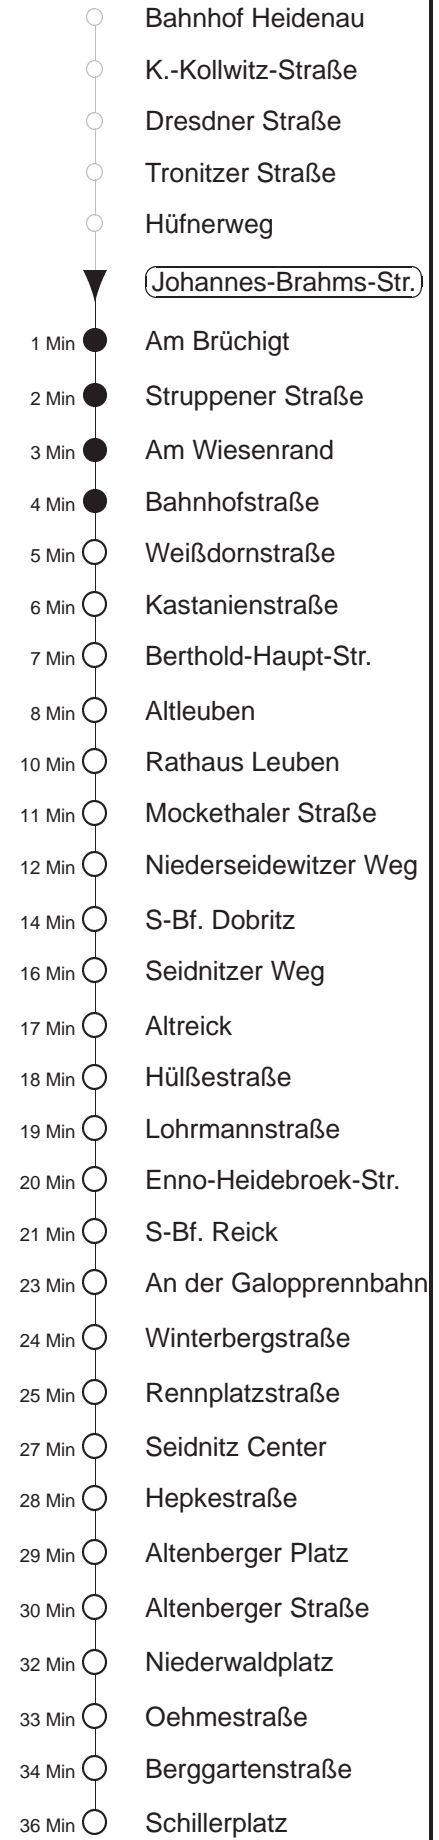

Richtung: Blasewitz		Haltestelle: Johannes-Brahms-Str.	
Stunden	Minuten		
MONTAG bis FREITAG			
4	11TA	21	51
5	11	29	53
6.....7	26	56	
8	26	57	
9.....17	27	57	
18	27	58	
19.....20	28	58	
21	30▶A		
22	00▶A	34▶A	
23	04▶A	33▶A	
0	03▶A	34A	
1	04A	41T◊A	58T▽A
2	10T▽A	11T◊A	41T◊A 58T▽A
3	10T▽A	11T◊A	30T▽A 41T◊A
SONNABEND			
4	11TA	41TA	
5	06	36	
6.....7	03▶A	33▶A	
8	02▶A	29	57
9	11	27	57
10.....16	26	56	
17	26	58	
18.....20	28	58	
21	30▶A		
22	00▶A	34▶A	
23	04▶A	33▶A	
0	03▶A	34A	
1	04A	41TA	
2.....3	11TA	41TA	
SONN- und FEIERTAG			
4	11TA	41TA	
5	06	36	
6.....7	03▶A	33▶A	
8	03▶A	32▶A	45A
9	00	28	58
10.....20	28	58	
21	30▶A		
22	00▶A	34▶A	
23	03▶A	33▶A	
0	03▶A	34A	
1	04A	44TA	
2.....3	11TA	44TA	

T = Taxi; nur auf Bestellung spätestens 20 min. vor Abfahrt, Tel. 0351/8571111
A = bis Altleuben
▽ = verkehrt nur Montag bis Donnerstag
▶ = An Hst. B.-Haupt-Str. besteht Umsteigemöglichkeit zur Linie 65 Richtung Blasewitz
◊ = verkehrt nur in den Nächten vor Samstag, vor Sonntag und vor Feiertag