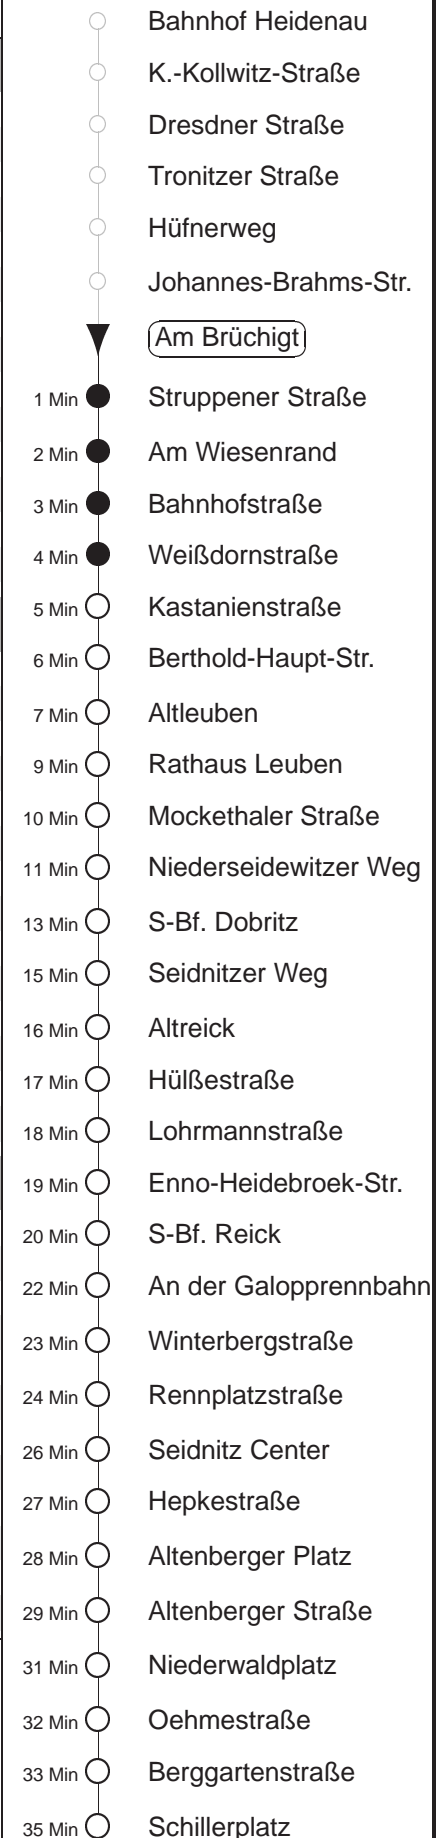

Richtung: **Blasewitz**

Haltestelle: **Am Brüchigt**

Stunden	Minuten			
MONTAG bis FREITAG				
4	11TA	21	51	
5	11	29	54	
6.....7	27	57		
8	27	58		
9.....17	28	58		
18	28	59		
19.....20	28	58		
21	30▶A			
22	00▶A	34▶A		
23	04▶A	33▶A		
0	03▶A	34A		
1	04A	41T◇A	58T▽A	
2	10T▽A	11T◇A	41T◇A	58T▽A
3	10T▽A	11T◇A	30T▽A	41T◇A
SONNABEND				
4	11TA	41TA		
5	06	36		
6.....7	03▶A	33▶A		
8	02▶A	29	57	
9	11	28	58	
10.....16	27	57		
17	27	58		
18.....20	28	58		
21	30▶A			
22	00▶A	34▶A		
23	04▶A	33▶A		
0	03▶A	34A		
1	04A	41TA		
2.....3	11TA	41TA		
SONN- und FEIERTAG				
4	11TA	41TA		
5	06	36		
6.....7	03▶A	33▶A		
8	03▶A	32▶A	45A	
9	00	28	58	
10.....20	28	58		
21	30▶A			
22	00▶A	34▶A		
23	03▶A	33▶A		
0	03▶A	34A		
1	04A	44TA		
2.....3	11TA	44TA		

T = Taxi; nur auf Bestellung spätestens 20 min. vor Abfahrt, Tel. 0351/8571111
 A = bis Altleuben
 ▽ = verkehrt nur Montag bis Donnerstag
 ▶ = An Hst. B.-Haupt-Str. besteht Umsteigemöglichkeit zur Linie 65 Richtung Blasewitz
 ◇ = verkehrt nur in den Nächten vor Samstag, vor Sonntag und vor Feiertag