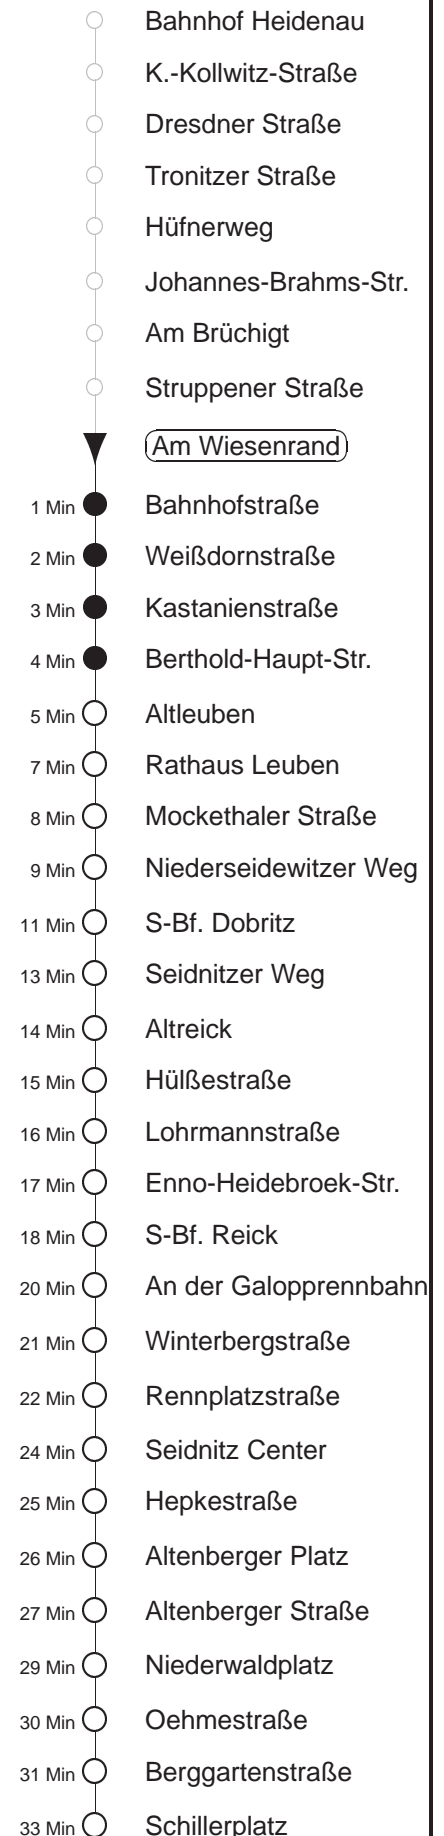

Richtung: **Blasewitz**

Haltestelle: **Am Wiesenrand**

Stunden	Minuten			
<b>MONTAG bis FREITAG</b>				
4	12TA	23	53	
5	13	31	56	
6.....7	29	59		
8	29			
9.....18	00	30		
19	01	30		
20	00	30		
21	00	32▶A		
22	02▶A	36▶A		
23	06▶A	35▶A		
0	05▶A	36A		
1	06A	42T◊A	59T▽A	
2	11T▽A	12T◊A	42T◊A	59T▽A
3	11T▽A	12T◊A	31T▽A	42T◊A
<b>SONNABEND</b>				
4	12TA	42TA		
5	08	38		
6.....7	05▶A	35▶A		
8	04▶A	31	59	
9	13	30		
10	00	29	59	
11.....16	29	59		
17	29			
18.....20	00	30		
21	00	32▶A		
22	02▶A	36▶A		
23	06▶A	35▶A		
0	05▶A	36A		
1	06A	42TA		
2.....3	12TA	42TA		
<b>SONN- und FEIERTAG</b>				
4	12TA	42TA		
5	08	38		
6.....7	05▶A	35▶A		
8	05▶A	34▶A	47A	
9	02	30		
10.....20	00	30		
21	00	32▶A		
22	02▶A	36▶A		
23	05▶A	35▶A		
0	05▶A	36A		
1	06A	45TA		
2.....3	12TA	45TA		

T = Taxi; nur auf Bestellung spätestens 20 min. vor Abfahrt, Tel. 0351/8571111  
A = bis Altleuben  
▽ = verkehrt nur Montag bis Donnerstag  
▶ = An Hst. B.-Haupt-Str. besteht Umsteigemöglichkeit zur Linie 65 Richtung Blasewitz  
◊ = verkehrt nur in den Nächten vor Samstag, vor Sonntag und vor Feiertag