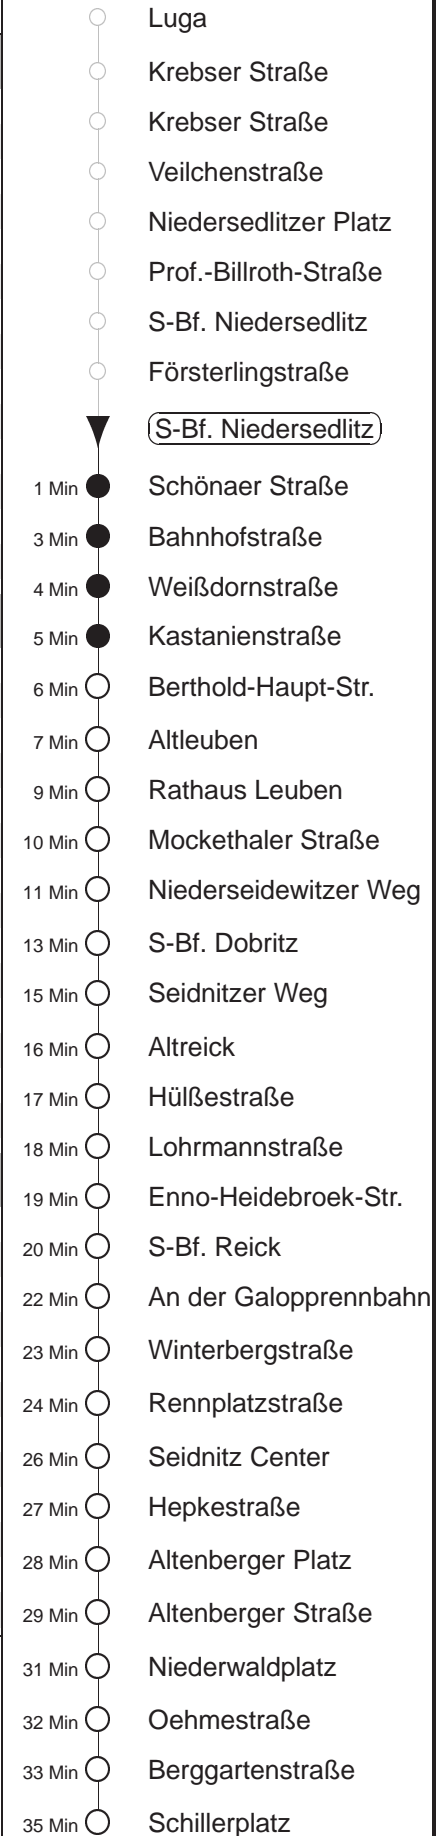

Richtung: **Blasewitz**

Haltestelle: **S-Bf. Niedersedlitz**

Stunden	Minuten					
MONTAG bis FREITAG						
3	50TA					
4	10TA					
5	10▶A	40				
6	02	20	28	44	52	
7.....17	13	33	53			
18	13	33	48A			
19.....20	14	44				
21	14	35				
22	07	35▶A				
23	05▶A	34▶A				
0	04▶A	34A				
1	04A	42T◊A	50T▽A			
2	10T▽A	12T◊A	42T◊A	50T▽A		
3	10T▽A	12T◊A	42T◊A			
SONNABEND						
4	12TA	42TA				
5	05▶A	36▶A				
6.....7	04▶A	34▶A				
8	04▶A	44				
9	14	44				
10	14	43				
11.....17	13	43				
18.....20	14	44				
21	14	35				
22	07	35▶A				
23	05▶A	34▶A				
0	04▶A	34A				
1	04A	42TA				
2.....3	12TA	42TA				
SONN- und FEIERTAG						
4	12TA	42TA				
5	05▶A	36▶A				
6.....8	04▶A	34▶A				
9	15	44				
10.....20	14	44				
21	12	35				
22	07	35▶A				
23	04▶A	34▶A				
0	04▶A	34A				
1	04A	50TA				
2	10TA	50TA				
3	10TA					

T = Taxi; nur auf Bestellung spätestens 20 min. vor Abfahrt, Tel. 0351/8571111
 A = bis Altleuben
 ▽ = verkehrt nur Montag bis Donnerstag
 ▶ = An Hst. B.-Haupt-Str. besteht Umsteigemöglichkeit zur Linie 65 Richtung Blasewitz
 ◊ = verkehrt nur in den Nächten vor Samstag, vor Sonntag und vor Feiertag