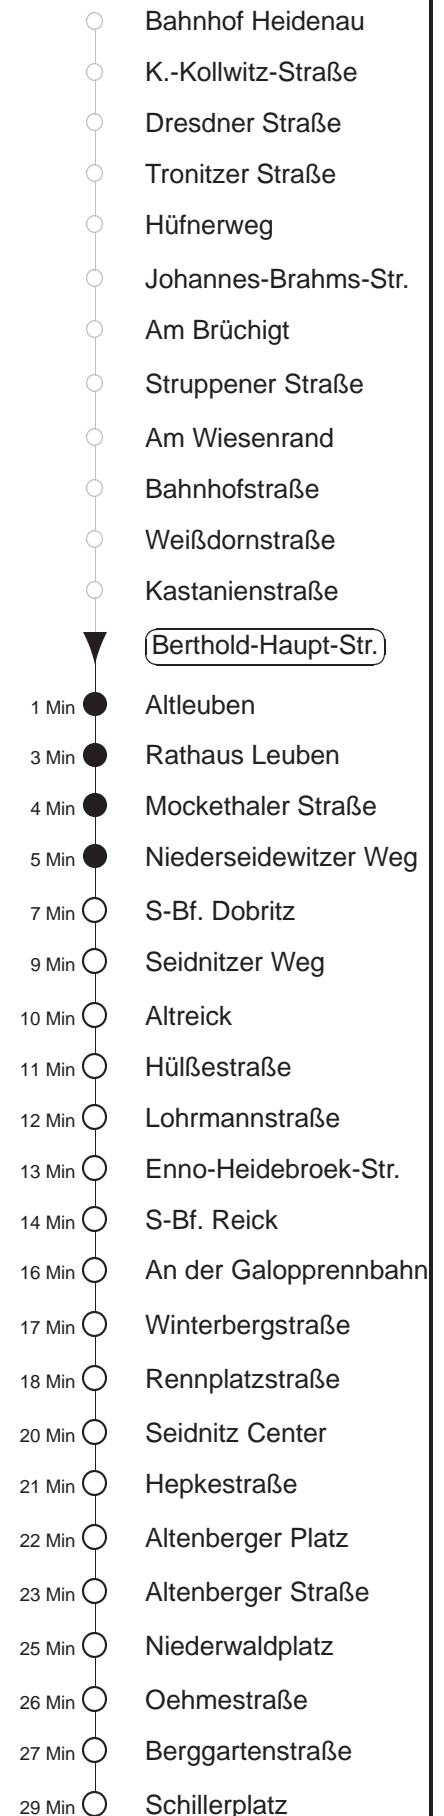

Richtung: **Blasewitz**

Haltestelle: **Berthold-Haupt-Str.**

Stunden	Minuten			
MONTAG bis FREITAG				
3	55TA			
4	15TA	27	57	
5	15A	17	34	45 58
6	07	18	26	34 41 50 58
7	07	19	29	39 49 59
8.....17	09	19	29	39 49 59
18	09	19	29	39 49 53A
19	03	17A	19	35 49
20	04	19	34	49
21	04	19	34A	40
22	05A	12	40A	42
23	10A	12	39A	42
0	09A	12	39A	
1	09A	47T◇A	47T◇A	55T▽A
2	15T▽A	17T◇A	47T◇A	47T◇A 55T▽A
3	15T▽A	17T◇A	47T◇A	
SONNABEND				
4	17TA	47TA	47TA	
5	10A	12	41A	42
6.....7	09A	12	39A	42
8	09A	10	35	49
9	03	19	34	49
10	04	19	33	48
11.....17	03	18	33	48
18.....20	04	19	34	49
21	04	19	35A	40
22	05A	12	40A	42
23	10A	12	39A	42
0	09A	12	39A	
1	09A	47TA	47TA	
2.....3	17TA	17TA	47TA	47TA
SONN- und FEIERTAG				
4	17TA	47TA		
5	10A	12	41A	42
6.....7	09A	12	39A	42
8	09A	12	39A	41
9	06	20	34	49
10.....20	04	19	34	49
21	04	17	35A	40
22	05A	12	40A	42
23	09A	12	39A	42
0	09A	12	39A	
1	09A	55TA		
2	15TA	55TA		
3	15TA			

T = Taxi; nur auf Bestellung spätestens 20 min. vor Abfahrt, Tel. 0351/8571111
 A = bis Altleuben
 ▽ = verkehrt nur Montag bis Donnerstag
 ◇ = verkehrt nur in den Nächten vor Samstag, vor Sonntag und vor Feiertag