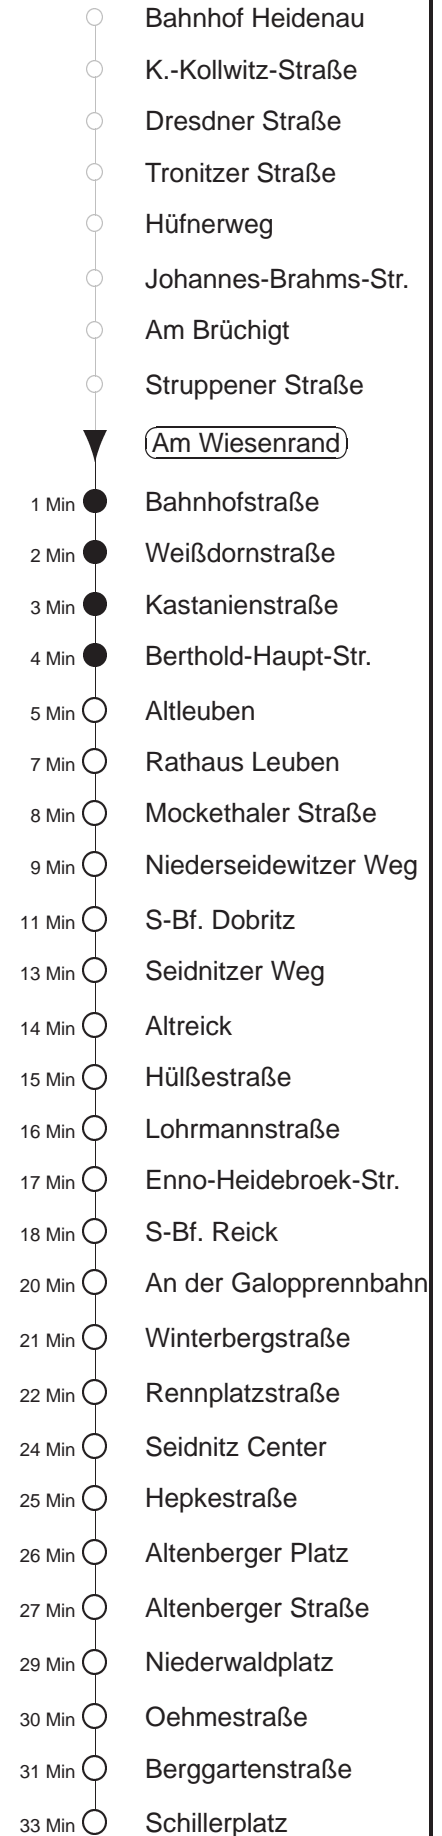

Richtung: **Blasewitz**

Haltestelle: **Am Wiesenrand**

Stunden	Minuten			
MONTAG bis FREITAG				
3	51TA			
4	11TA	23	53	
5	13	30	54	
6	14	37		
7	03	25	45	
8.....17	05	25	45	
18	05	25	45	59
19	13▶A	31		
20	00	30		
21	00	30▶A		
22	01▶A	38		
23	08	38		
0	08	36A		
1	06A	43T◊A	51T▽A	
2	11T▽A	13T◊A	43T◊A	51T▽A
3	11T▽A	13T◊A	43T◊A	
SONNABEND				
4	13TA	43TA		
5.....7	08	38		
8	06	31	59	
9	30			
10	00	29	59	
11.....16	29	59		
17	29			
18.....20	00	30		
21	00	31▶A		
22	01▶A	38		
23	08	38		
0	08	36A		
1	06A	43TA		
2.....3	13TA	43TA		
SONN- und FEIERTAG				
4	13TA	43TA		
5.....7	08	38		
8	08	37		
9	02	30		
10.....20	00	30		
21	00	31▶A		
22	01▶A	38		
23	08	38		
0	08	36A		
1	06A	51TA		
2	11TA	51TA		
3	11TA			

T = Taxi; nur auf Bestellung spätestens 20 min. vor Abfahrt, Tel. 0351/8571111
 A = bis Altleuben
 ▽ = verkehrt nur Montag bis Donnerstag
 ▶ = An Hst. B.-Haupt-Str. besteht Umsteigemöglichkeit zur Linie 65 Richtung Blasewitz
 ◊ = verkehrt nur in den Nächten vor Samstag, vor Sonntag und vor Feiertag