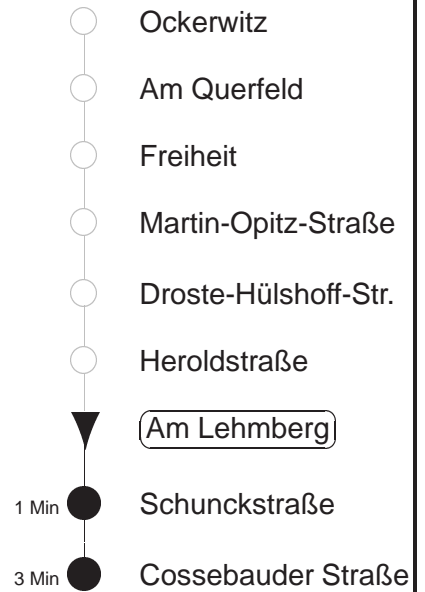

Richtung: **Cotta**

Haltestelle: **Am Lehmberg**

Stunden	Minuten		
MONTAG bis FREITAG			
4	18T	48T	
5	06T	24	41
6	10	29	55
7.....19	25	55	
20	27	57	
21	37T	52T	
22.....23	18T	48T	
0.....3	18T	48T	◇
SONNABEND			
4.....7	18T	48T	
8	18T	41T	
9	09	27	57
10.....19	25	55	
20	27	57	
21	37T	52T	
22.....3	18T	48T	
SONN- und FEIERTAG			
4.....8	18T	48T	
9	13	39	57
10.....19	27	57	
20	27	58	
21	37T	52T	
22.....23	18T	48T	
0.....3	18T	48T	◇

T = Taxi; nur auf Bestellung spätestens 20 min. vor Abfahrt, Tel. 0351/8571111

◇ = verkehrt nur in den Nächten vor Samstag, vor Sonntag und vor Feiertag