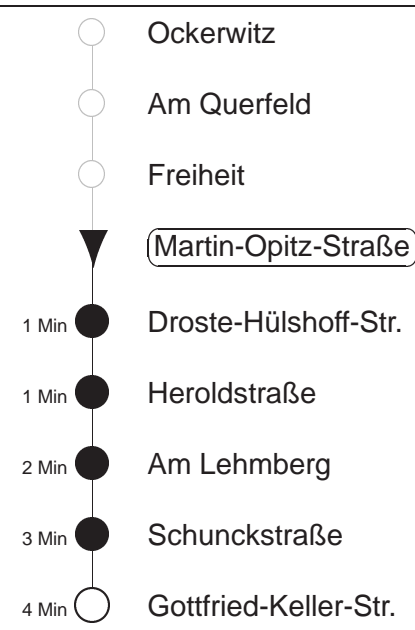

Richtung: **Cotta** Haltestelle: **Martin-Opitz-Straße**

Stunden	Minuten		
<b>MONTAG, DONNERSTAG und FREITAG</b>			
<b>4</b>	17T	47T	
<b>5</b>	05T	25	45
<b>6</b>	03	25	45
<b>7.....18</b>	05	25	45
<b>19</b>	01	22	42
<b>20</b>	09	29	59
<b>21</b>	36T	51T	
<b>22.....23</b>	17T	47T	
<b>0.....3</b>	17T	47T	◇
<b>DIENSTAG, 31.12.24</b>			
<b>4.....7</b>	17T	47T	
<b>8</b>	16T	36T	
<b>9</b>	13	29	59
<b>10.....22</b>	29	59	
<b>23</b>	25		
<b>0</b>	34		
<b>1.....3</b>	04	34	
<b>SONNABEND</b>			
<b>4.....7</b>	17T	47T	
<b>8</b>	16T	36T	
<b>9</b>	13	29	59
<b>10.....20</b>	29	59	
<b>21</b>	36T	51T	
<b>22.....3</b>	17T	47T	
<b>SONN- und FEIERTAG</b>			
<b>4.....7</b>	17T	47T	
<b>8</b>	17T	46T	
<b>9</b>	13	37	59
<b>10.....20</b>	29	59	
<b>21</b>	36T	51T	
<b>22.....23</b>	17T	47T	
<b>0.....3</b>	17T	47T	◇

T = Taxi; nur auf Bestellung spätestens 20 min. vor Abfahrt, Tel. 0351/8571111

◇ = verkehrt nur in den Nächten vor Samstag, vor Sonntag und vor Feiertag