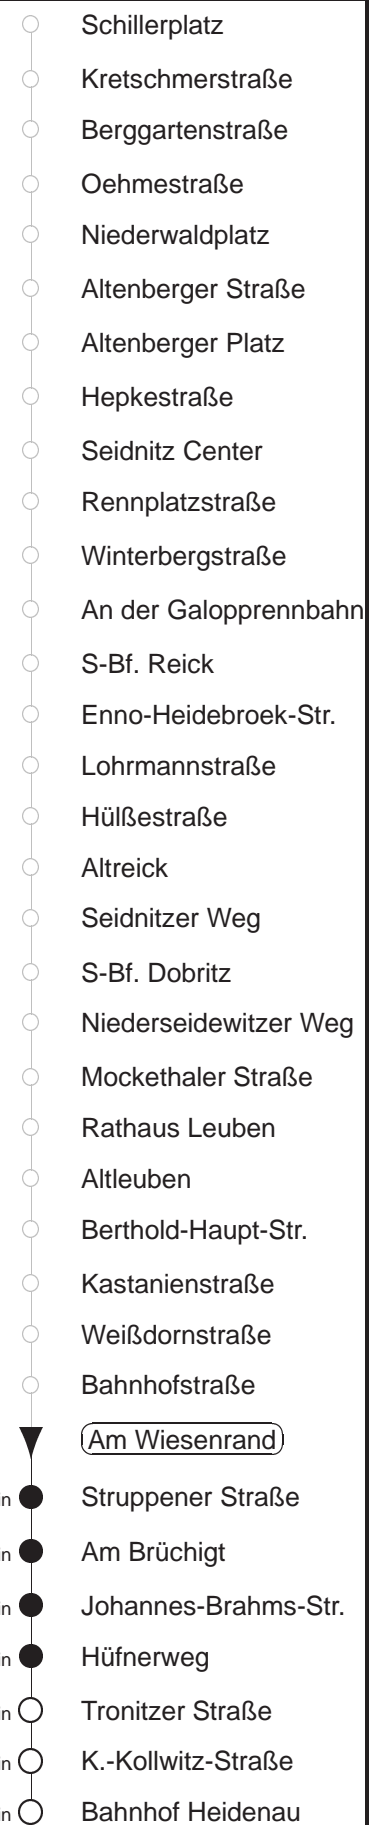

Richtung: Heidenau		Haltestelle: Am Wiesenrand	
Stunden	Minuten		
MONTAG bis FREITAG			
4	16T	35	54
5	13	38	56
6	26	50	
7.....9	20	50	
10.....18	21	51	
19	20	48	
20.....21	18	48	
22	09	23	53
23.....0	22	52	
1.....3	16T	25T	46T
SONNABEND			
4	16T	46T	
5	24	52	
6.....7	22	52	
8	25	46	
9	10	35	
10	04	31	
11.....18	01	31	
19	01	18	48
20.....21	18	48	
22	09	23	53
23.....0	22	52	
1.....3	16T	46T	
SONN- und FEIERTAG			
4	16T	46T	
5	24	52	
6.....7	22	52	
8	22	48	
9	09	18	50
10.....21	18	48	
22.....0	22	52	
1.....3	16T	40T	

T = Taxi; nur auf Bestellung spätestens 20 min. vor Abfahrt, Tel. 0351/8571111
 = bis Tronitzer Straße
 = verkehrt nur Montag bis Donnerstag
 = verkehrt nur in den Nächten vor Samstag, vor Sonntag und vor Feiertag