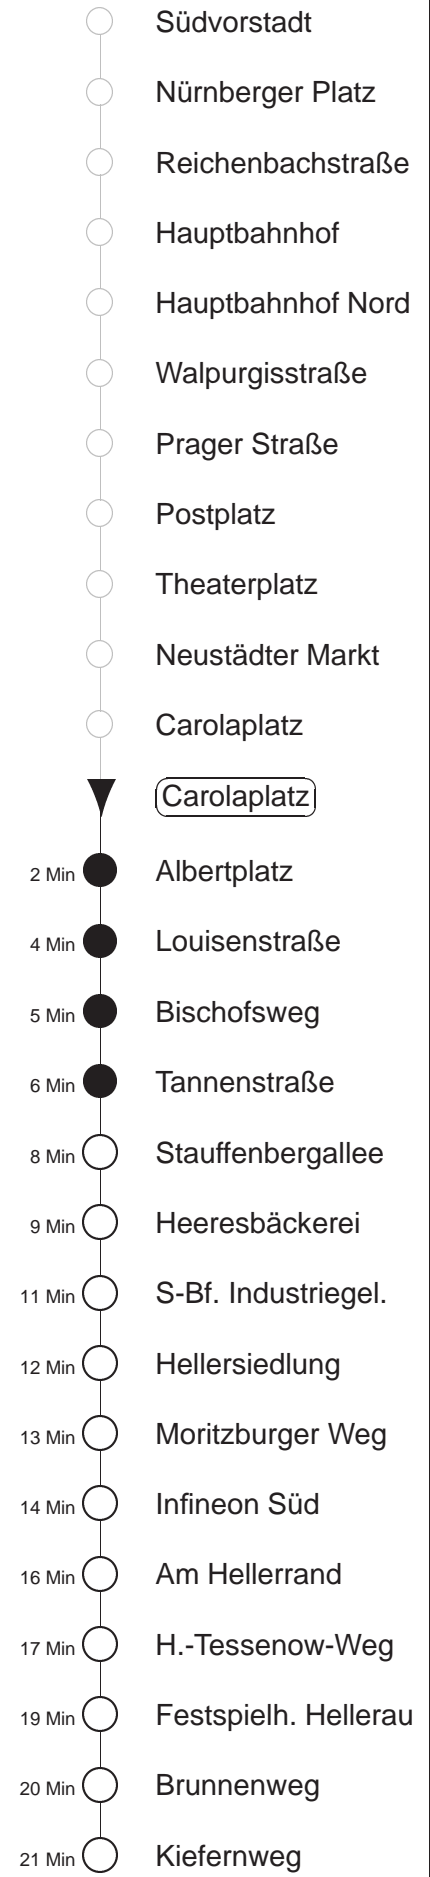

Richtung: **Hellerau**

Haltestelle: **Carolaplatz**

Stunden	Minuten					
MONTAG bis FREITAG						
4	20↑	52☒				
5	32	52				
6	08	28	40	50		
7.....18	00	10	20	30	40	50
19	00	10	20	35	50	
20	05	20	35	50		
21	05A	20	50			
22	20	56				
23	26	56				
0	26S	32↑	56S			
1	02↑	22◇↑	52↑			
2	22↑◇	52↑				
3	22◇↑	52↑				
SONNABEND						
4	32↑					
5.....6	02↑	32↑				
7	02↑	32☒				
8	02☒	26	57			
9	19	35	51			
10.....18	06	21	36	51		
19	06	20	35	50		
20	05	20	35	50		
21	05A	20	50			
22	20	56				
23	26	56				
0	26S	32↑	56S			
1	02↑	22↑	52↑			
2.....3	22↑	52↑				
SONN- und FEIERTAG						
4	32↑					
5.....6	02↑	32↑				
7	02↑	32☒				
8	02☒	32☒				
9	03☒	33☒	55☒			
10.....11	25☒	55☒				
12	35	50				
13.....19	05	20	35	50		
20	05	20	35A	50		
21	20	56				
22.....23	26	56				
0	26S	32↑	56S			
1	02↑	22◇↑	52↑			
2	22↑◇	52↑				
3	22◇↑	52↑				

S = bis Infineon Süd
 A = ab Albertplatz zum Betriebshof Trachenberge
 ☒ = Fahrt der Linie 7, Straßenbahnanschluss nach Hellerau an der Haltestelle Infineon Süd
 † = Fahrt der Linie 7, Taxianschluss an Hst. Infineon Nord auf Bestellung (20 min vorher) Tel.: 0351/857-1111
 ◇ = verkehrt nur in den Nächten vor Samstag, vor Sonntag und vor Feiertag