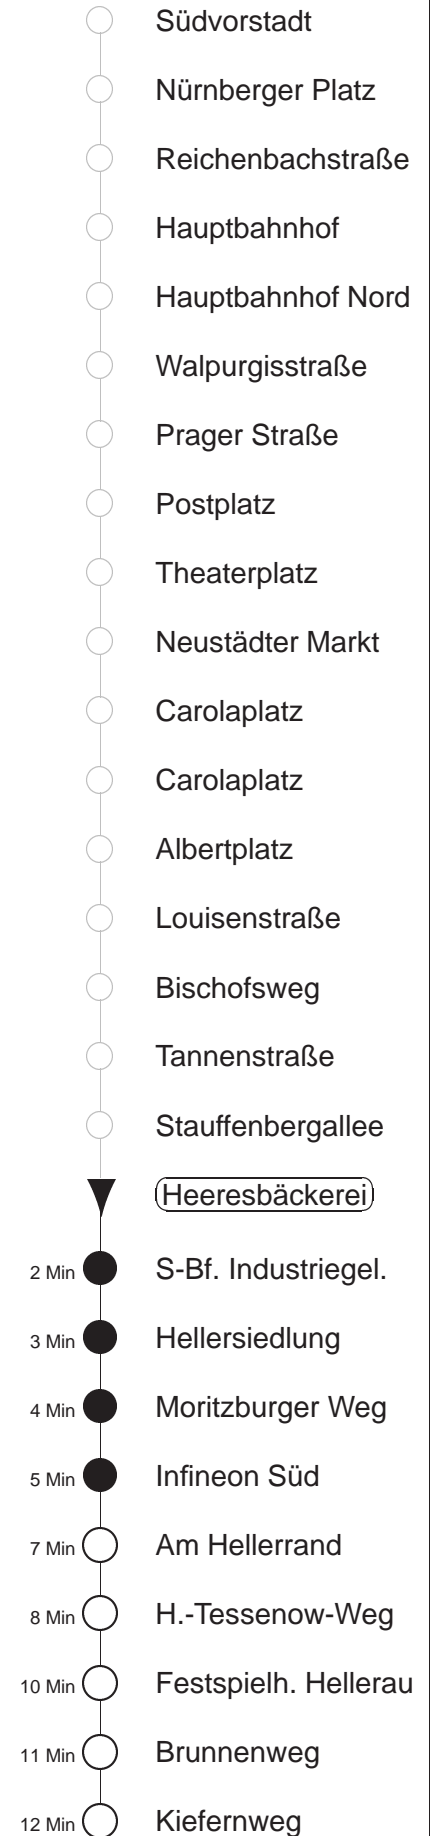

Richtung: **Hellerau**

Haltestelle: **Heeresbäckerei**

Stunden	Minuten					
MONTAG bis FREITAG						
4	00↑	28↑	47			
5	00 ^S	07	27	41		
6	01	08	18	28	38	50
7.....18	00	10	20	30	40	50
19	00	10	20	30	45	
20	00	14	29	44	59	
21	29	59				
22	29					
23	04	34				
0	04	34 ^S	40↑			
1	04 ^S	10↑	30 [◇] ↑			
2	00↑	30 [◇] ↑				
3	00↑	30 [◇] ↑				
SONNABEND						
4	00↑	40↑				
5.....6	10↑	40↑				
7	10↑	40 ^S	43			
8	10 ^S	13	35	46	57	
9	06	28	44	52		
10.....18	01	16	31	46		
19	01	16	29	44	59	
20	14	29	44	59		
21	29	59				
22	29					
23	04	34				
0	04	34 ^S	40↑			
1	04 ^S	10↑	30↑			
2.....3	00↑	30↑				
SONN- und FEIERTAG						
4	00↑	40↑				
5.....6	10↑	40↑				
7	10↑	40 ^S				
8	10 ^S	40 ^S				
9	12 ^S	42 ^S				
10.....11	04 ^S	34 ^S				
12	04 ^S	12	44	59		
13.....19	14	29	44	59		
20	14	29	59			
21	28					
22.....23	04	34				
0	04	34 ^S	40↑			
1	04 ^S	10↑	30 [◇] ↑			
2	00↑	30 [◇] ↑				
3	00↑	30 [◇] ↑				

S = bis Infineon Süd
^S = Fahrt der Linie 7, Straßenbahnanschluss nach Hellerau an der Haltestelle Infineon Süd
 ↑ = Fahrt der Linie 7, Taxianschluss an Hst. Infineon Nord auf Bestellung (20 min vorher) Tel.: 0351/857-1111
 ◇ = verkehrt nur in den Nächten vor Samstag, vor Sonntag und vor Feiertag