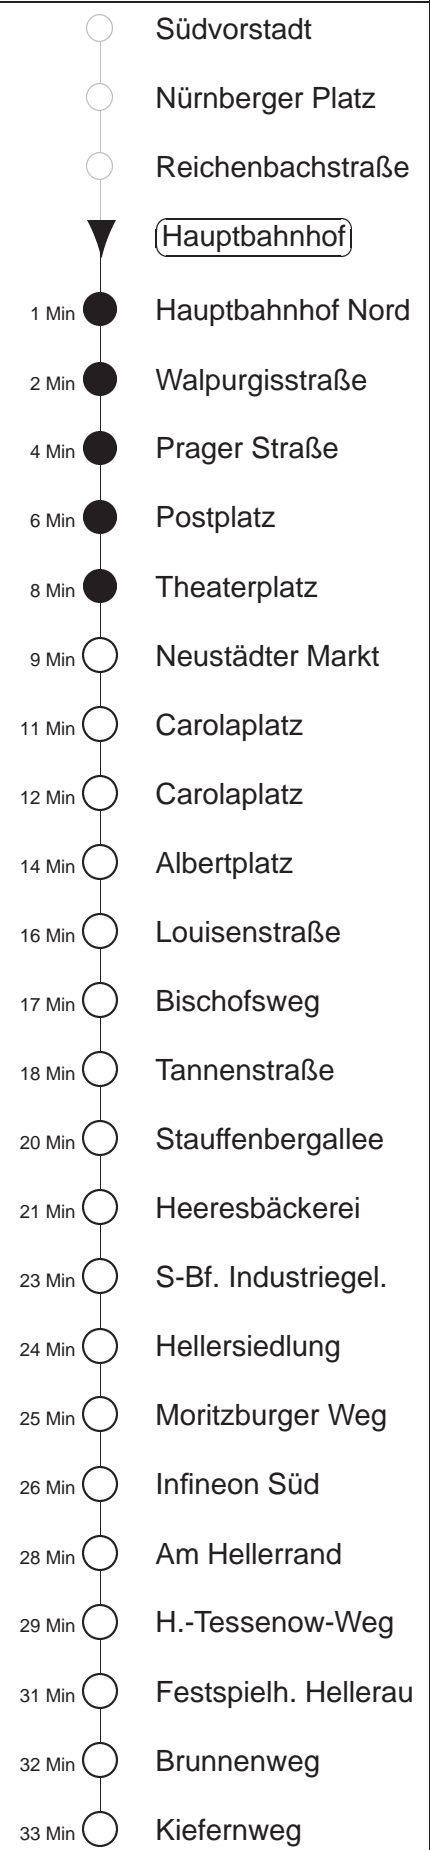

Richtung: **Hellerau**

Haltestelle: **Hauptbahnhof**

Stunden	Minuten					
<b>MONTAG bis DONNERSTAG</b>						
<b>5</b>	20	40	56			
<b>6</b>	16	28	38	48	58	
<b>7.....18</b>	08	18	28	38	48	58
<b>19</b>	08	23	38	53		
<b>20</b>	08	23	38	53A		
<b>21</b>	08	38				
<b>22</b>	08	44				
<b>23</b>	14	44				
<b>0</b>	14S	44S				
<b>FREITAG, 16.08.24</b>						
<b>5</b>	20	40	56			
<b>6</b>	16	28	38	48	58	
<b>7</b>	08	18	28	38	48	
<b>8.....18</b>	03←	13←	23←	33←	43←	53←
<b>19</b>	02←	12←	25←	40←	55←	
<b>20</b>	10←	25←	40←	55←		
<b>21</b>	10←	40←				
<b>22</b>	10←	39←				
<b>23.....0</b>	09←	39←				
<b>SONNABEND, 17.08.24</b>						
<b>8</b>	18⇒←	49←				
<b>9</b>	04←	21←	37←	49←		
<b>10.....18</b>	04←	19←	34←	49←		
<b>19.....20</b>	10←	25←	40←	55←		
<b>21</b>	10←	40←				
<b>22</b>	10←	39←				
<b>23.....1</b>	09←	39←				
<b>SONNTAG, 18.08.24</b>						
<b>12</b>	25⇒←	40⇒←	55←			
<b>13.....20</b>	10←	25←	40←	55←		
<b>21</b>	13←	28←	49←			
<b>22</b>	00←	19←	30←	49←		
<b>23</b>	00←	19←	49←			
<b>0</b>	19▽	49▽				

S = bis Infineon Süd  
 A = ab Albertplatz zum Betriebshof Trachenberge  
 ⇒ = Abfahrt an der Haltestelle der Li.7 u. 10 auf dem Stadtring (Wiener Platz)  
 ▽ = zwischen Walpurgisstraße und Carolaplatz über Pirnaischer Platz, Synagoge und nur bis Infineon Süd  
 ← = zwischen Walpurgisstraße und Carolaplatz über Pirnaischer Platz, Synagoge