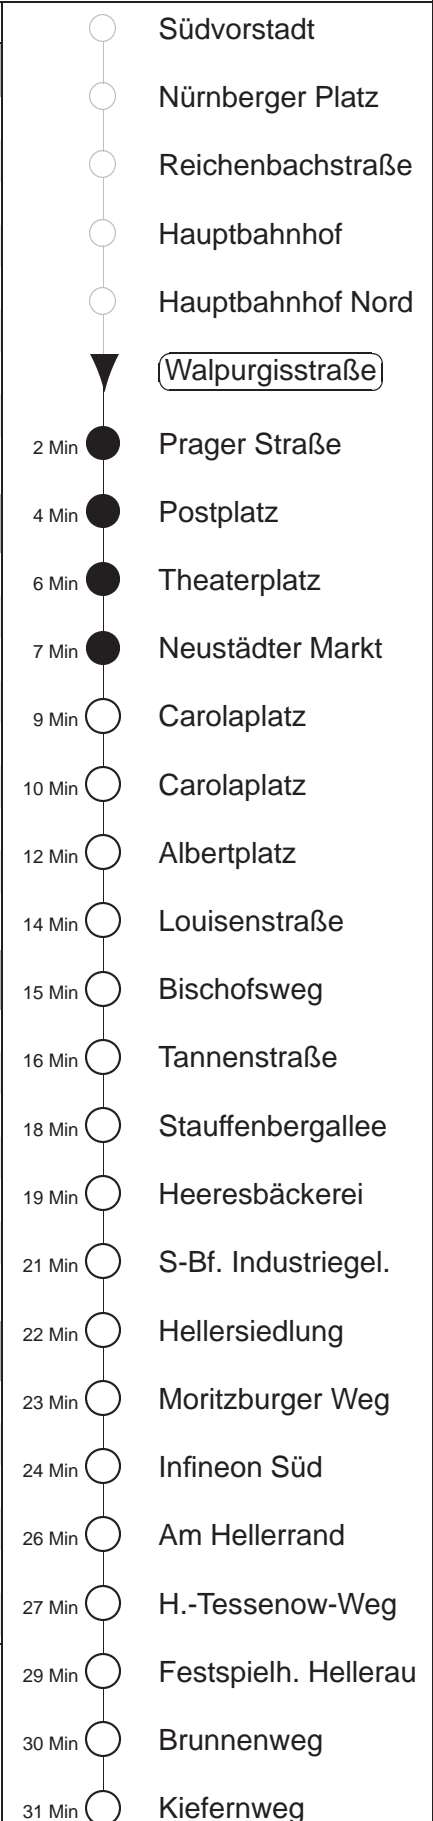

Richtung: **Hellerau**

Haltestelle: **Walpurgisstraße**

Stunden	Minuten					
MONTAG bis DONNERSTAG						
5	22	42	58			
6	18	30	40	50		
7.....18	00	10	20	30	40	50
19	00	10	25	40	55	
20	10	25	40	55A		
21	10	40				
22	10	46				
23	16	46				
0	16S	46S				
FREITAG, 16.08.24						
5	22	42	58			
6	18	30	40	50		
7	00	10	20	30	40	50
8.....18	05←	15←	25←	35←	45←	55←
19	04←	14←	27←	42←	57←	
20	12←	27←	42←	57←		
21	12←	42←				
22	12←	41←				
23.....0	11←	41←				
SONNABEND, 17.08.24						
8	20←	51←				
9	06←	23←	39←	51←		
10.....18	06←	21←	36←	51←		
19.....20	12←	27←	42←	57←		
21	12←	42←				
22	12←	41←				
23.....1	11←	41←				
SONNTAG, 18.08.24						
12	27←	42←	57←			
13.....20	12←	27←	42←	57←		
21	15←	30←	51←			
22	02←	21←	32←	51←		
23	02←	21←	51←			
0	21▽	51▽				

S = bis Infineon Süd
 A = ab Albertplatz zum Betriebshof Trachenberge
 ▽ = zwischen Walpurgisstraße und Carolaplatz über Pirnaischer Platz, Synagoge und nur bis Infineon Süd
 ← = zwischen Walpurgisstraße und Carolaplatz über Pirnaischer Platz, Synagoge