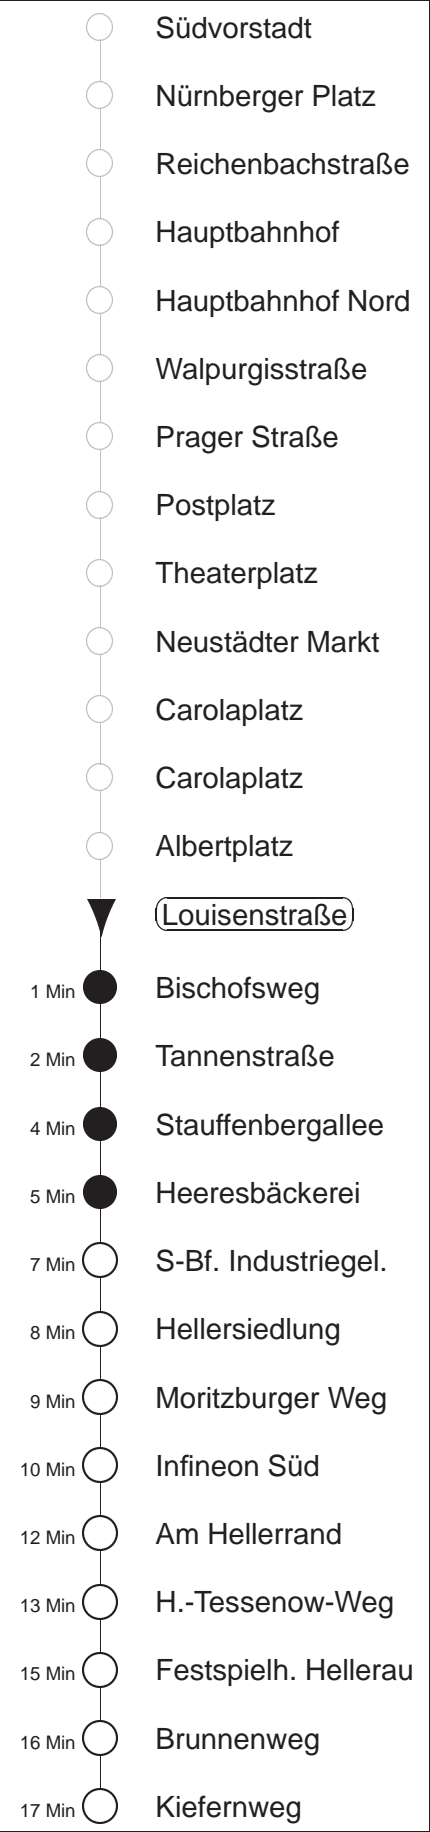

Richtung: **Hellerau**

Haltestelle: **Louisenstraße**

Stunden	Minuten						
MONTAG bis DONNERSTAG							
4	23↑	55 ^S					
5	36	56					
6	12	32	44	54			
7.....18	04	14	24	34	44	54	
19	04	14	24	39	54		
20	09	24	39	54			
21	24	54					
22	24	59					
23	29	59					
0	29 ^S	35↑	59 ^S				
1	05↑	55↑					
2.....3	55↑						
FREITAG, 16.08.24							
4	23↑	55 ^S					
5	36	56					
6	12	32	44	54			
7	04	14	24	34	44	54	
8	04	15	25	35	45	55	
9.....18	05	15	25	35	45	55	
19	05	14	24	37	52		
20	07	22	37	52			
21	07	22	52				
22	22	49					
23.....0	19	49					
1	05↑	25↑	55↑				
2.....3	25↑	55↑					
SONNABEND, 17.08.24							
4	35↑						
5.....6	05↑	35↑					
7	05↑	35 ^S					
8	05 ^S	30					
9	01	16	33	49			
10.....18	01	16	31	46			
19	01	22	37	52			
20	07	22	37	52			
21	07	22	52				
22	22	49					
23.....0	19	49					
1	19	49	55↑				
2.....3	25↑	55↑					
SONNTAG, 18.08.24							
4	35↑						
5.....6	05↑	35↑					
7	05↑	35 ^S					
8	05 ^S	35 ^S					
9	07 ^S	37 ^S	59 ^S				
10.....11	29 ^S	59 ^S					
12	37	52					
13.....20	07	22	37	52			
21	07	23	38	59			
22	10	29	40	59			
23	10	29	59				
0	29 ^S	35↑	59 ^S				
1	05↑	55↑					
2.....3	55↑						

S = bis Infineon Süd
^S = Fahrt der Linie 7, Straßenbahnanschluss nach Hellerau an der Haltestelle Infineon Süd
 ↑ = Fahrt der Linie 7, Taxianschluss an Hst. Infineon Nord auf Bestellung (20 min vorher) Tel.: 0351/857-1111