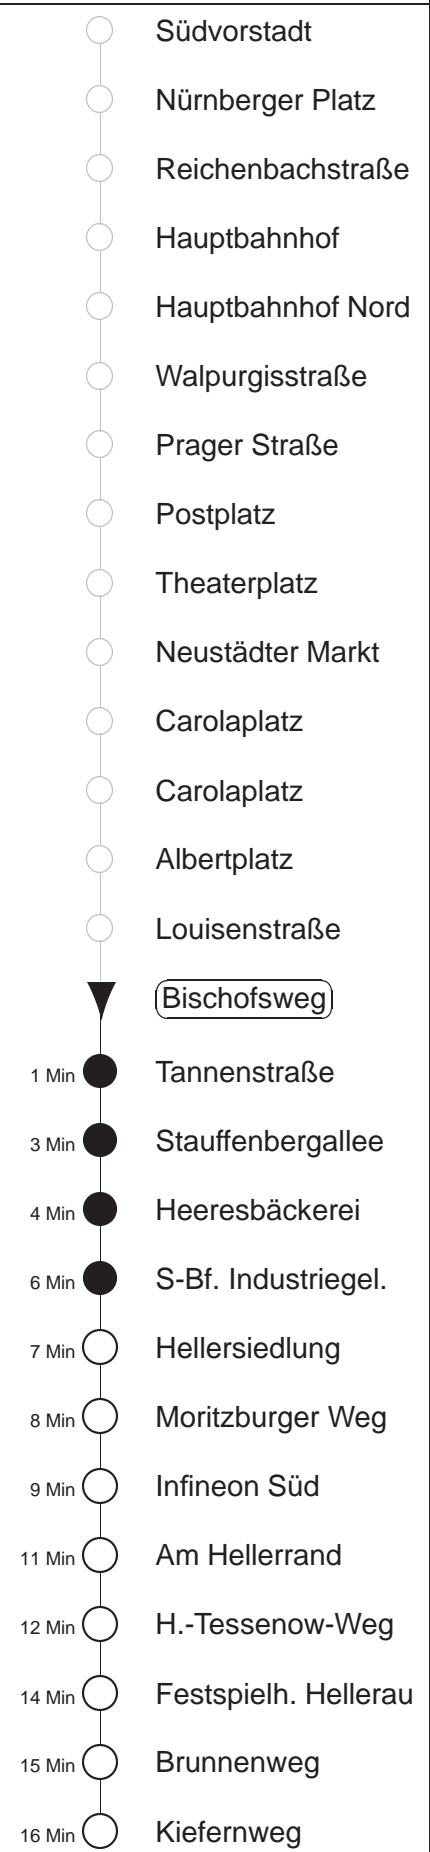

Richtung: **Hellerau**

Haltestelle: **Bischofsweg**

Stunden	Minuten					
MONTAG bis DONNERSTAG						
4	24↑	43A	56☒			
5	03A	23A	37	57		
6	03A	13	23A	33	45	55
7.....18	05	15	25	35	45	55
19	05	15	25	40	55	
20	10	25	40	55		
21	25	55				
22	25					
23	00	30				
0	00	30S	36↑			
1	00S	06↑	56↑			
2.....3	56↑					
FREITAG, 16.08.24						
4	24↑	43A	56☒			
5	03A	23A	37	57		
6	03A	13	23A	33	45	55
7	05	15	25	35	45	55
8	05	16	26	36	46	56
9.....18	06	16	26	36	46	56
19	06	15	25	38	53	
20	08	23	38	53		
21	08	23	53			
22	23	50				
23.....0	20	50				
1	06↑	26↑	56↑			
2.....3	26↑	56↑				
SONNABEND, 17.08.24						
4	36↑					
5.....6	06↑	36↑				
7	06↑	36☒	39A			
8	06☒	09A	23A	31	53A	
9	02	17	34	50		
10.....18	02	17	32	47		
19	02	23	38	53		
20	08	23	38	53		
21	08	23	53			
22	23	50				
23.....0	20	50				
1	20	50	56↑			
2.....3	26↑	56↑				
SONNTAG, 18.08.24						
4	36↑					
5.....6	06↑	36↑				
7	06↑	36☒				
8	06☒	36☒				
9	08☒	38☒				
10.....11	00☒	30☒				
12	00☒	08A	38	53		
13.....20	08	23	38	53		
21	08	24	39			
22	00	11	30	41		
23	00	11	30			
0	00	30S	36↑			
1	00S	06↑	56↑			
2.....3	56↑					

S = bis Infineon Süd
A = Abfahrt an der Haltestelle der Linie 13 Ri. Prohlis
☒ = Fahrt der Linie 7, Straßenbahnanschluss nach Hellerau an der Haltestelle Infineon Süd
↑ = Fahrt der Linie 7, Taxianschluss an Hst. Infineon Nord auf Bestellung (20 min vorher) Tel.: 0351/857-1111