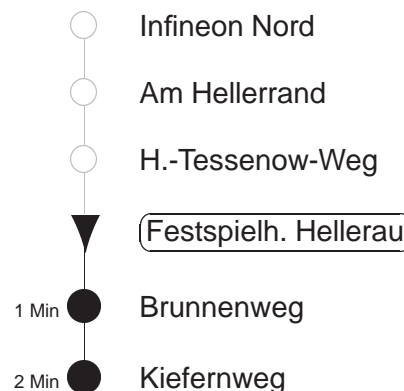

Richtung: **Hellerau**

Haltestelle: **Festspielhaus Hellerau**

Stunden	Minuten	
MONTAG bis FREITAG		
4	15T	45T
5.....23	- In dieser(n) Stunde(n) keine Abfahrt(en) -	
0	55T	
1	25T	45T◊
2.....3	15T	45T◊
SONNABEND		
4	15T	55T
5.....6	25T	55T
7	25T	
8.....23	- In dieser(n) Stunde(n) keine Abfahrt(en) -	
0	55T	
1	25T	45T
2.....3	15T	45T
SONN- und FEIERTAG		
4	15T	55T
5.....6	25T	55T
7	25T	
8.....23	- In dieser(n) Stunde(n) keine Abfahrt(en) -	
0	55T	
1	25T	45T◊
2.....3	15T	45T◊

T = Taxi; nur auf Bestellung spätestens 20 min. vor Abfahrt, Tel. 0351/8571111
◊ = verkehrt nur in den Nächten vor Samstag, vor Sonntag und vor Feiertag