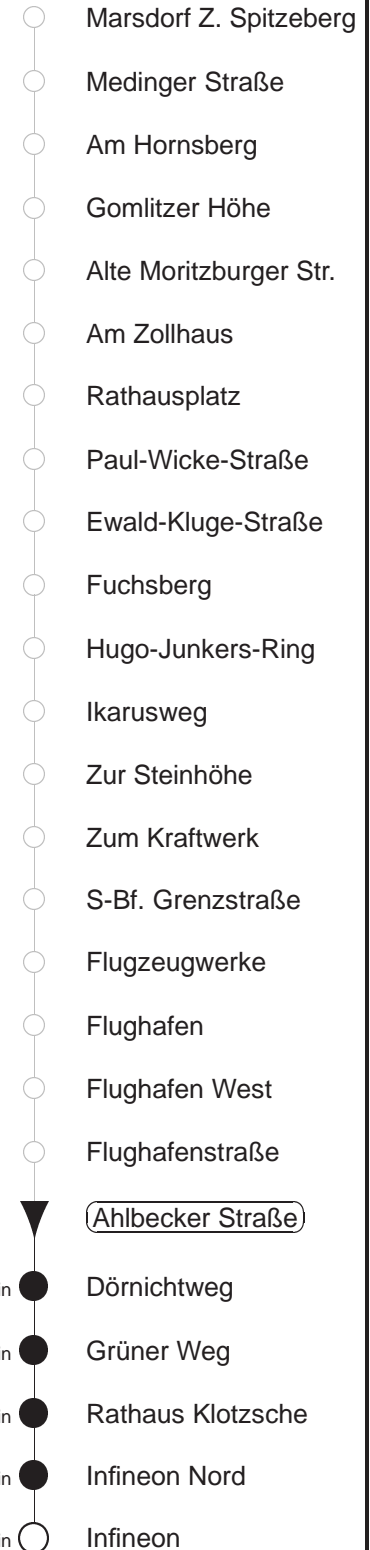

Richtung: **Infineon**

Haltestelle: **Ahlbecker Straße**

Stunden	Minuten					
MONTAG bis FREITAG						
4	04	34	56			
5	16	36	55			
6	05	23	35	55		
7	05	23	35	43		
8	05	23	36	46	56	
9	16	26	46			
10	06	16	23	36	46	56
11	16	26	46			
12	06	16	23	36	46	56
13	23	35	53			
14.....18	05	23	35	53		
19	05	13	23	33	38	
20	08	23	38	53		
21	08	20	35			
22.....0	05	35				
1.....2	10T	40T	◇			
3	10T	34T	◇			
SONNABEND						
4	04	34				
5.....7	05	35				
8	05	23	35	54		
9	07	22	37	53		
10	16	23	36	56		
11	16	27	36	56		
12	16	23	36	56		
13	16	27	36	56		
14	16	23	36	56		
15	16	27	36	56		
16	16	23	36	56		
17	16	27	36	56		
18	17	23	38	53		
19	08	23	38			
20	08	23	38	53		
21	08	35				
22.....0	05	35				
1.....2	10T	40T				
3	10T	34T				
SONN- und FEIERTAG						
4	04	34				
5.....7	05	35				
8	05	26	35			
9	04	23	35			
10	08	23	38	53		
11	08	23	38			
12	08	23	38	53		
13	08	23	38			
14	08	23	38	53		
15	08	23	38			
16	08	23	38	53		
17	08	23	38			
18	08	23	38	53		
19	08	23	38			
20	08	23	38	53		
21	08	35				
22.....0	05	35				
1.....2	10T	40T	◇			
3	10T	34T	◇			

T = Taxi; nur auf Bestellung spätestens 20 min. vor Abfahrt, Tel. 0351/8571111
 ◇ = verkehrt nur in den Nächten vor Samstag, vor Sonntag und vor Feiertag