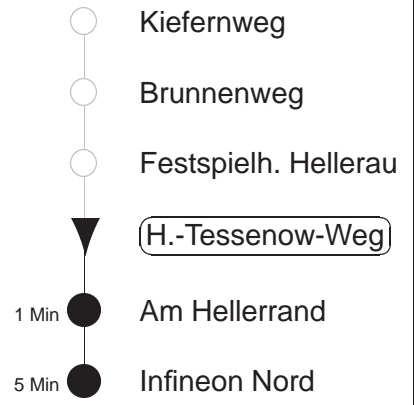

Richtung: **Infineon Nord** Haltestelle: **Heinrich-Tessenow-Weg**

Stunden	Minuten	
MONTAG bis DONNERSTAG		
4	35T	56T
5.....0	- In dieser(n) Stunde(n) keine Abfahrt(en) -	
1.....2	11T	41T◇
3	11T	35T◇
FREITAG, 16.08.24		
4	35T	56T
5.....0	- In dieser(n) Stunde(n) keine Abfahrt(en) -	
1	41T	
2	11T	41T
3	11T	35T
SONNABEND, 17.08.24		
4.....7	05T	35T
8.....1	- In dieser(n) Stunde(n) keine Abfahrt(en) -	
2	41T	
3	11T	35T
SONNTAG, 18.08.24		
4.....7	05T	35T
8.....0	- In dieser(n) Stunde(n) keine Abfahrt(en) -	
1.....3	11T	

T = Taxi; nur auf Bestellung spätestens 20 min. vor Abfahrt, Tel. 0351/8571111
◇ = verkehrt nur in den Nächten vor Samstag, vor Sonntag und vor Feiertag