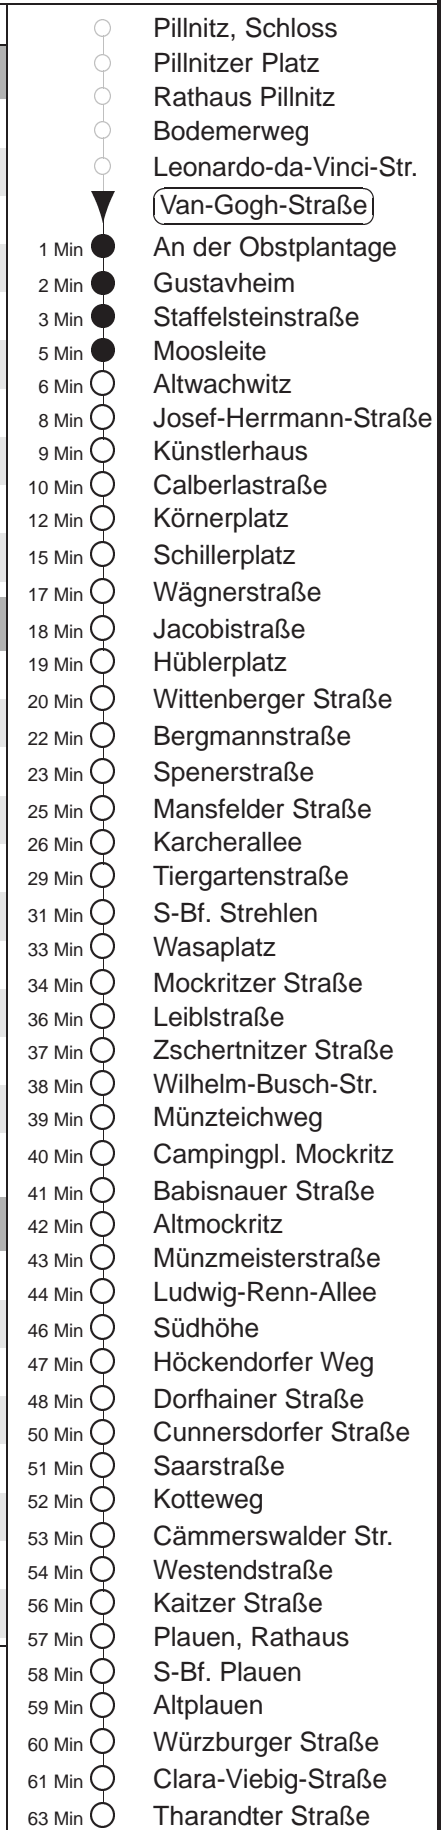

Richtung: **Löbtau**

Haltestelle: **Van-Gogh-Straße**

Stunden	Minuten			
MONTAG bis FREITAG				
4	09 ^P	34 ^G	58	
5	17	36	53	
6	08	25	40	55
7.....17	10	25	40	55
18	10	25	42	57
19.....20	12	27	42	57
21	12	23 ^G	38	53 ^G
22.....23	04	34		
0	04	39	45 ^G	
1.....3	09 ^P	39 ^{◇P}		
SONNABEND				
4	09 ^P	34 ^G		
5.....7	04	34		
8	01	22	42	57
9	12	27	42	57
10.....17	11	26	41	56
18.....20	12	27	42	57
21	12	23 ^G	38	53 ^G
22.....23	04	34		
0	04	39 ^P		
1	09 ^P	15 ^G	39 ^P	
2.....3	09 ^P	39 ^P		
SONN- und FEIERTAG				
4	09 ^P	34 ^G		
5.....7	04	34		
8	01	22	42	57
9.....20	12	27	42	57
21	12	23 ^G	38	53 ^G
22.....23	04	34		
0	04	15 ^G	39 ^G	
1.....3	09 ^P	39 ^{◇P}		

P = ab Schillerplatz weiter als Linie 62 über Blasewitzer Str., Pfothenauerstr. zum Postplatz
G = ab Tiergartenstraße zum Betriebshof Gruna
◇ = verkehrt nur in den Nächten vor Samstag, vor Sonntag und vor Feiertag