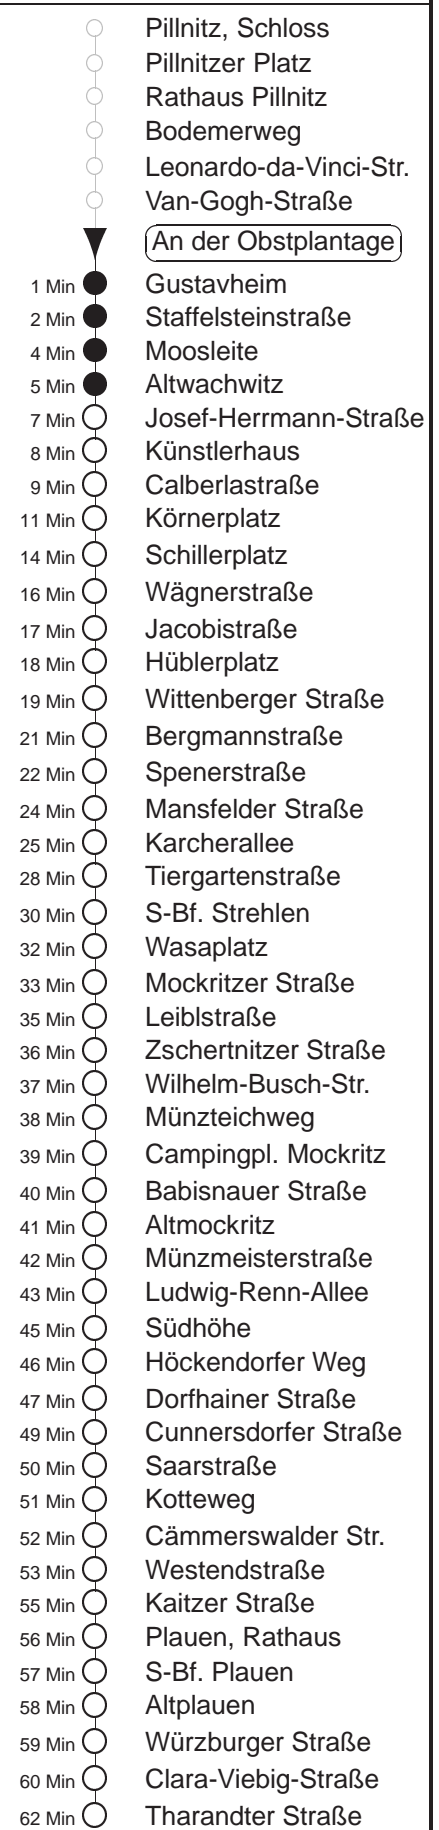

Richtung: **Löbtau** Haltestelle: **An der Obstplantage**

Stunden	Minuten			
<b>MONTAG bis FREITAG</b>				
4	10 <b>P</b>	35 <i>G</i>	59	
5	18	37	54	
6	09	26	41	56
7.....17	11	26	41	56
18	11	26	43	58
19.....20	13	28	43	58
21	13	24 <i>G</i>	39	54 <i>G</i>
22.....23	05	35		
0	05	40	46 <i>G</i>	
1.....3	10 <b>P</b>	40 <b>◇ P</b>		
<b>SONNABEND</b>				
4	10 <b>P</b>	35 <i>G</i>		
5.....7	05	35		
8	02	23	43	58
9	13	28	43	58
10.....17	12	27	42	57
18.....20	13	28	43	58
21	13	24 <i>G</i>	39	54 <i>G</i>
22.....23	05	35		
0	05	40 <b>P</b>		
1	10 <b>P</b>	16 <i>G</i>	40 <b>P</b>	
2.....3	10 <b>P</b>	40 <b>P</b>		
<b>SONN- und FEIERTAG</b>				
4	10 <b>P</b>	35 <i>G</i>		
5.....7	05	35		
8	02	23	43	58
9.....20	13	28	43	58
21	13	24 <i>G</i>	39	54 <i>G</i>
22.....23	05	35		
0	05	16 <i>G</i>	40 <i>G</i>	
1.....3	10 <b>P</b>	40 <b>◇ P</b>		

**P** = ab Schillerplatz weiter als Linie 62 über Blasewitzer Str., Pfothenauerstr. zum Postplatz  
*G* = ab Tiergartenstraße zum Betriebshof Gruna  
**◇** = verkehrt nur in den Nächten vor Samstag, vor Sonntag und vor Feiertag