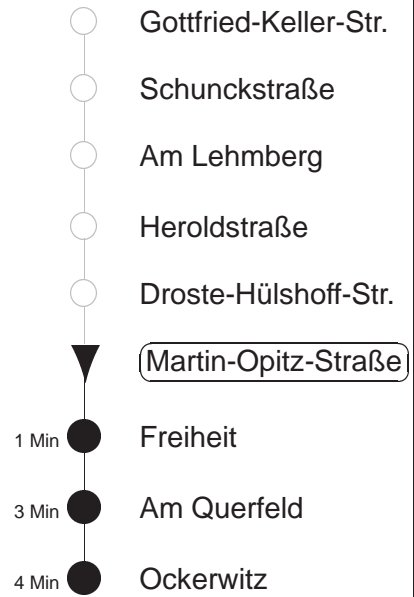

Richtung: **Ockerwitz**

Haltestelle: **Martin-Opitz-Straße**

Stunden	Minuten	
MONTAG bis FREITAG		
4	09T	39T
5	13T	31 59
6	18	44
7.....19	13	43
20	17	47
21	17	32T 47T
22	17T	50T
23.....0	09T	39T
1.....3	09T	39T◊
SONNABEND		
4.....8	09T	39T
9	17	47
10.....19	13	43
20	17	47
21	17	32T 47T
22	17T	50T
23.....3	09T	39T
SONN- und FEIERTAG		
4.....8	09T	39T
9	21	47
10.....20	17	47
21	17	32T 47T
22.....0	09T	39T
1.....3	09T	39T◊

T = Taxi; nur auf Bestellung spätestens 20 min. vor Abfahrt, Tel. 0351/8571111
◊ = verkehrt nur in den Nächten vor Samstag, vor Sonntag und vor Feiertag