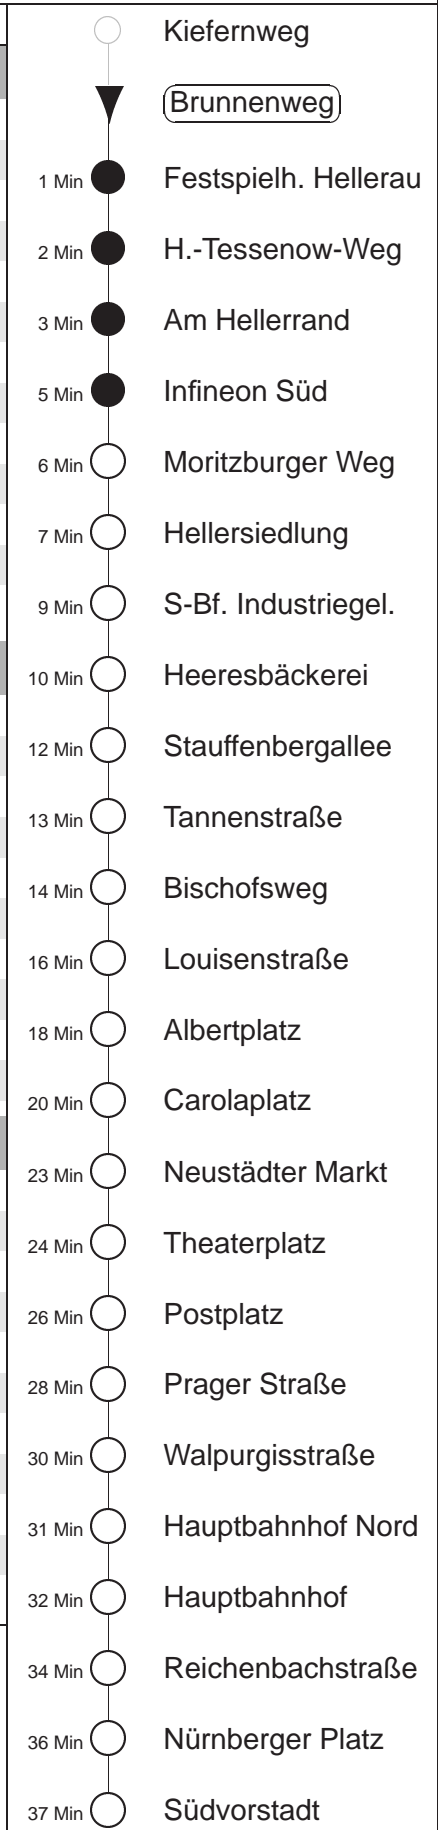

Richtung: **Südvorstadt**

Haltestelle: **Brunnenweg**

Stunden	Minuten	
MONTAG bis FREITAG		
4	33T	54T
5	13	33 52
6	12	26 36 46 56
7.....17	06	16 26 36 46 56
18	06	16 26 36 50 54B
19	05	20 35 50
20	05	20 26B 35G 50
21	02B	20 50
22.....23	28	58
0	28G	
1	09T	39◇T
2	09T	39T◇
3	09T	33◇T
SONNABEND		
4.....6	03T	33T
7	03T	33T 57
8	27	50
9.....19	05	20 35 50
20	05	20 35G 50
21	20	50
22.....23	28	58
0	28G	
1.....2	09T	39T
3	09T	33T
SONN- und FEIERTAG		
4.....7	03T	33T
8.....9	05●	35●
10.....11	07●	37●
12	05	35
13.....19	05	20 35 50
20	05	20 50
21.....23	28	58
0	28G	
1	09T	39◇T
2	09T	39T◇
3	09T	33◇T

B = ab Bischofsweg zum Betriebshof Trachenberge
G = ab Hauptbahnhof Nord wie Li. 7 nach Gorbitz
T = Fahrt des Anruflinientaxi 8 (Abfahrt an der Bushst.), Bestellung mind. 20 min. vor Abfahrt, Tel. 0351/857-1111, an Hst. Infineon Nord Anschluss zu Linie 7
● = bis Infineon Süd, Richtung Zentrum bitte in Linie 7 umsteigen
◇ = verkehrt nur in den Nächten vor Samstag, vor Sonntag und vor Feiertag