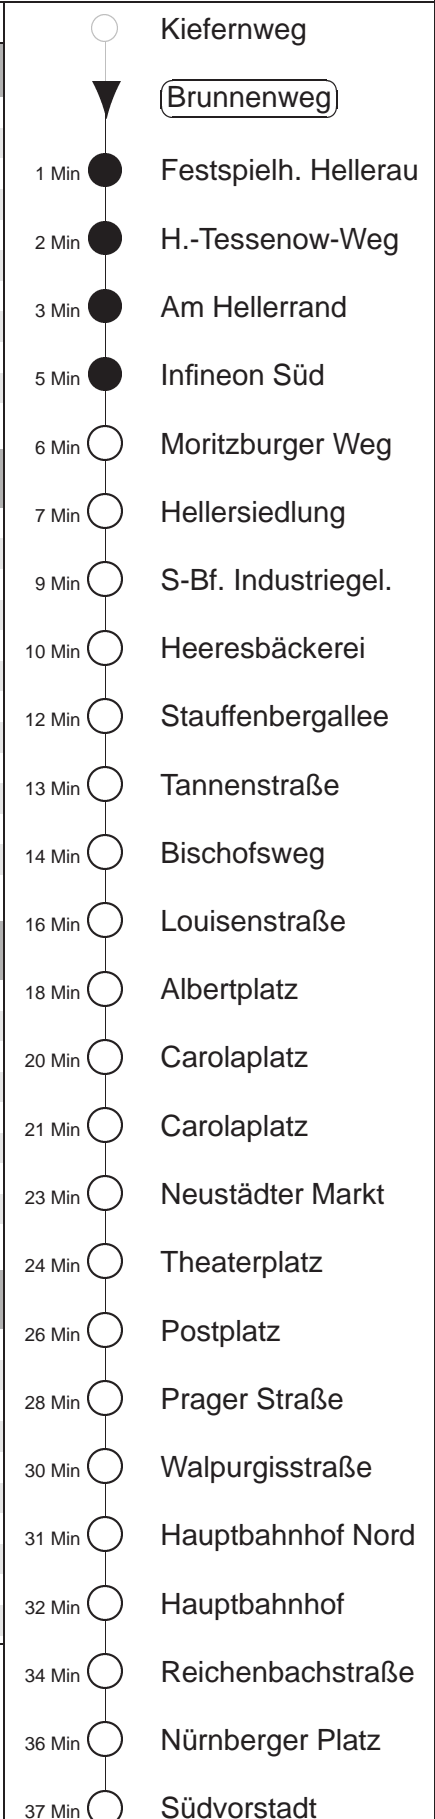

Richtung: **Südvorstadt**

Haltestelle: **Brunnenweg**

Stunden	Minuten					
MONTAG bis DONNERSTAG						
4	33T	54T				
5	13	33	52			
6	12	26	36	46	56	
7.....17	06	16	26	36	46	56
18	06	16	26	36	50	54B
19	05	20	35	50		
20	05	20	26B	35G	50	
21	02B	20	50			
22.....23	28	58				
0	28G					
1.....3	09T					
FREITAG, 16.08.24						
4	33T	54T				
5	13	33	52			
6	12	26	36	46	56	
7.....17	06	16	26	36	46	56
18	06	16	26	36	50	55B
19	05	20	35	50		
20	05	12B	20	35	50	
21	20	31B	50			
22.....23	28	58				
0	28	41B				
1	11B	39T				
2	09T	39T				
3	09T	33T				
SONNABEND, 17.08.24						
4.....6	03T	33T				
7	03T	33T	57			
8	27	50				
9.....20	05	20	35	50		
21	20	50				
22.....0	28	58				
1	11B	41B				
2	09T	11B	39T			
3	09T	33T				
SONNTAG, 18.08.24						
4.....7	03T	33T				
8.....9	05●	35●				
10.....11	07●	37●				
12	05	35				
13.....20	05	20	35	50		
21	12	28	43	58		
22	12	28	58			
23	28	58				
0	28					
1.....3	09T					

B = ab Bischofsweg zum Betriebshof Trachenberge
 G = ab Hauptbahnhof Nord wie Li. 7 nach Gorbitz
 T = Fahrt des Anruflinientaxi 8 (Abfahrt an der Bushst.), Bestellung mind. 20 min.
 vor Abfahrt, Tel. 0351/857-1111, an Hst. Infineon Nord Anschluss zu Linie 7
 ● = bis Infineon Süd, Richtung Zentrum bitte in Linie 7 umsteigen