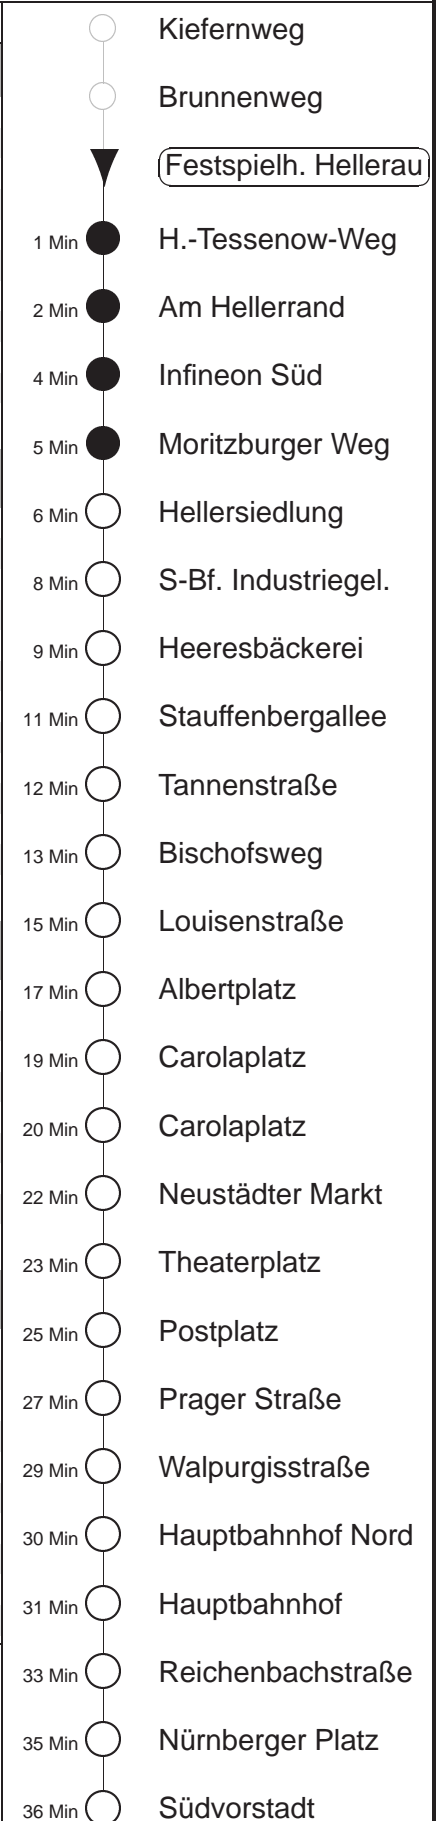

Richtung: **Südvorstadt**

Haltestelle: **Festspielhaus Hellerau**

Stunden	Minuten	
MONTAG bis DONNERSTAG		
4	34T	55T
5	14	34 53
6	13	27 37 47 57
7.....17	07	17 27 37 47 57
18	07	17 27 37 51 55B
19	06	21 36 51
20	06	21 27B 36G 51
21	03B	21 51
22.....23	29	59
0	29G	
1.....3	10T	
FREITAG, 16.08.24		
4	34T	55T
5	14	34 53
6	13	27 37 47 57
7.....17	07	17 27 37 47 57
18	07	17 27 37 51 56B
19	06	21 36 51
20	06	13B 21 36 51
21	21	32B 51
22.....23	29	59
0	29	42B
1	12B	40T
2	10T	40T
3	10T	34T
SONNABEND, 17.08.24		
4.....6	04T	34T
7	04T	34T 58
8	28	51
9.....20	06	21 36 51
21	21	51
22.....0	29	59
1	12B	42B
2	10T	12B 40T
3	10T	34T
SONNTAG, 18.08.24		
4.....7	04T	34T
8.....9	06●	36●
10.....11	08●	38●
12	06	36
13.....20	06	21 36 51
21	13	29 44 59
22	13	29 59
23	29	59
0	29	
1.....3	10T	

B = ab Bischofsweg zum Betriebshof Trachenberge
 G = ab Hauptbahnhof Nord wie Li. 7 nach Gorbitz
 T = Fahrt des Anruflinientaxi 8 (Abfahrt an der Bushst.), Bestellung mind. 20 min.
 vor Abfahrt, Tel. 0351/857-1111, an Hst. Infineon Nord Anschluss zu Linie 7
 ● = bis Infineon Süd, Richtung Zentrum bitte in Linie 7 umsteigen