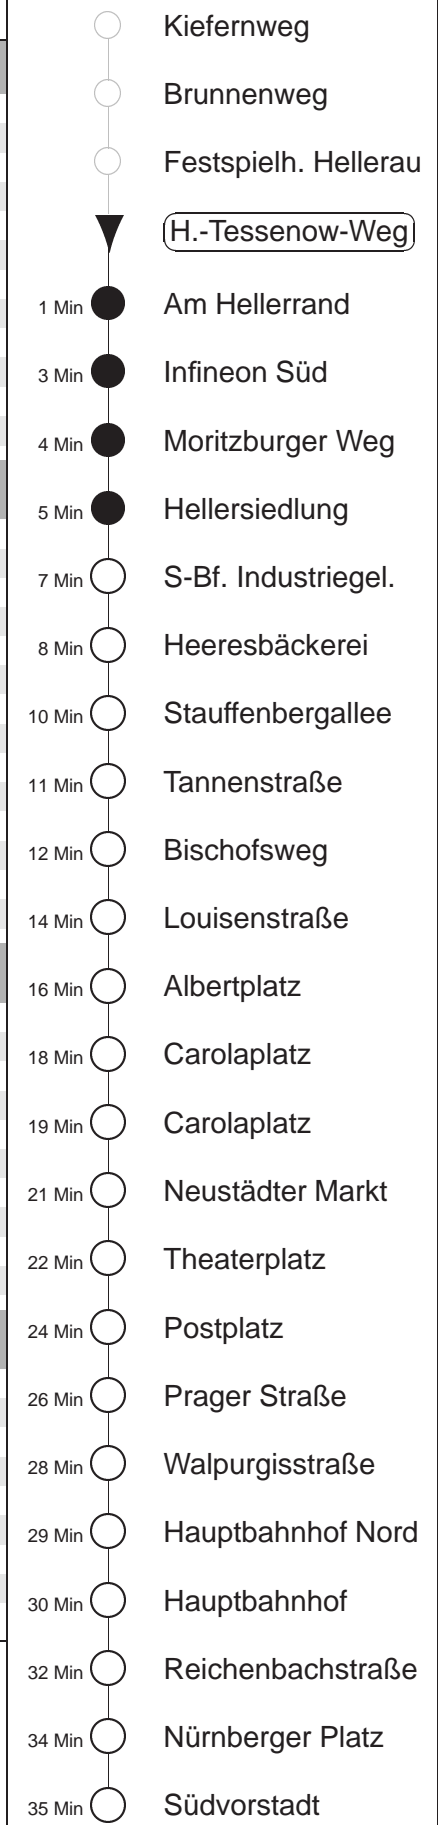

Richtung: **Südvorstadt** Haltestelle: **Heinrich-Tessenow-Weg**

Stunden	Minuten	
MONTAG bis DONNERSTAG		
4	35T	56T
5	15	35 54
6	14	28 38 48 58
7.....17	08	18 28 38 48 58
18	08	18 28 38 52 56B
19	07	22 37 52
20	07	22 28B 37G 52
21	04B	22 52
22	30	
23	00	30
0	00	30G
1.....3	11T	
FREITAG, 16.08.24		
4	35T	56T
5	15	35 54
6	14	28 38 48 58
7.....17	08	18 28 38 48 58
18	08	18 28 38 52 57B
19	07	22 37 52
20	07	14B 22 37 52
21	22	33B 52
22	30	
23	00	30
0	00	30 43B
1	13B	41T
2	11T	41T
3	11T	35T
SONNABEND, 17.08.24		
4.....6	05T	35T
7	05T	35T 59
8	29	52
9.....20	07	22 37 52
21	22	52
22	30	
23.....0	00	30
1	00	13B 43B
2	11T	13B 41T
3	11T	35T
SONNTAG, 18.08.24		
4.....7	05T	35T
8.....9	07●	37●
10.....11	09●	39●
12	07	37
13.....20	07	22 37 52
21	14	30 45
22	00	14 30
23.....0	00	30
1.....3	11T	

B = ab Bischofsweg zum Betriebshof Trachenberge
 G = ab Hauptbahnhof Nord wie Li. 7 nach Gorbitz
 T = Fahrt des Anruflinientaxi 8 (Abfahrt an der Bushst.), Bestellung mind. 20 min. vor Abfahrt, Tel. 0351/857-1111, an Hst. Infineon Nord Anschluss zu Linie 7
 ● = bis Infineon Süd, Richtung Zentrum bitte in Linie 7 umsteigen