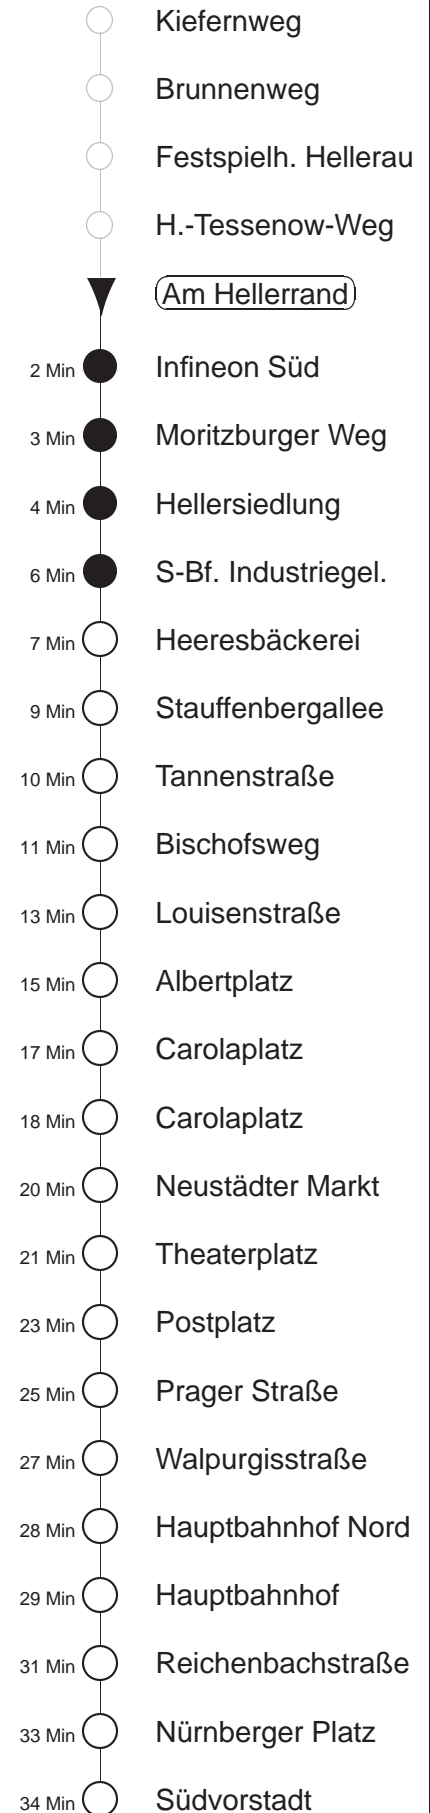

Richtung: **Südvorstadt**

Haltestelle: **Am Hellerrand**

Stunden	Minuten					
MONTAG bis DONNERSTAG						
4	36T	57T				
5	16	36	55			
6	15	29	39	49	59	
7.....17	09	19	29	39	49	59
18	09	19	29	39	53	57B
19	08	23	38	53		
20	08	23	29B	38G	53	
21	05B	23	53			
22	31					
23	01	31				
0	01	31G				
1.....3	12T					
FREITAG, 16.08.24						
4	36T	57T				
5	16	36	55			
6	15	29	39	49	59	
7.....17	09	19	29	39	49	59
18	09	19	29	39	53	58B
19	08	23	38	53		
20	08	15B	23	38	53	
21	23	34B	53			
22	31					
23	01	31				
0	01	31	44B			
1	14B	42T				
2	12T	42T				
3	12T	36T				
SONNABEND, 17.08.24						
4.....7	06T	36T				
8	00	30	53			
9.....20	08	23	38	53		
21	23	53				
22	31					
23.....0	01	31				
1	01	14B	44B			
2	12T	14B	42T			
3	12T	36T				
SONNTAG, 18.08.24						
4.....7	06T	36T				
8.....9	08●	38●				
10.....11	10●	40●				
12	08	38				
13.....20	08	23	38	53		
21	15	31	46			
22	01	15	31			
23.....0	01	31				
1.....3	12T					

B = ab Bischofsweg zum Betriebshof Trachenberge
 G = ab Hauptbahnhof Nord wie Li. 7 nach Gorbitz
 T = Fahrt des Anruflinientaxi 8 (Abfahrt an der Bushst.), Bestellung mind. 20 min.
 vor Abfahrt, Tel. 0351/857-1111, an Hst. Infineon Nord Anschluss zu Linie 7
 ● = bis Infineon Süd, Richtung Zentrum bitte in Linie 7 umsteigen