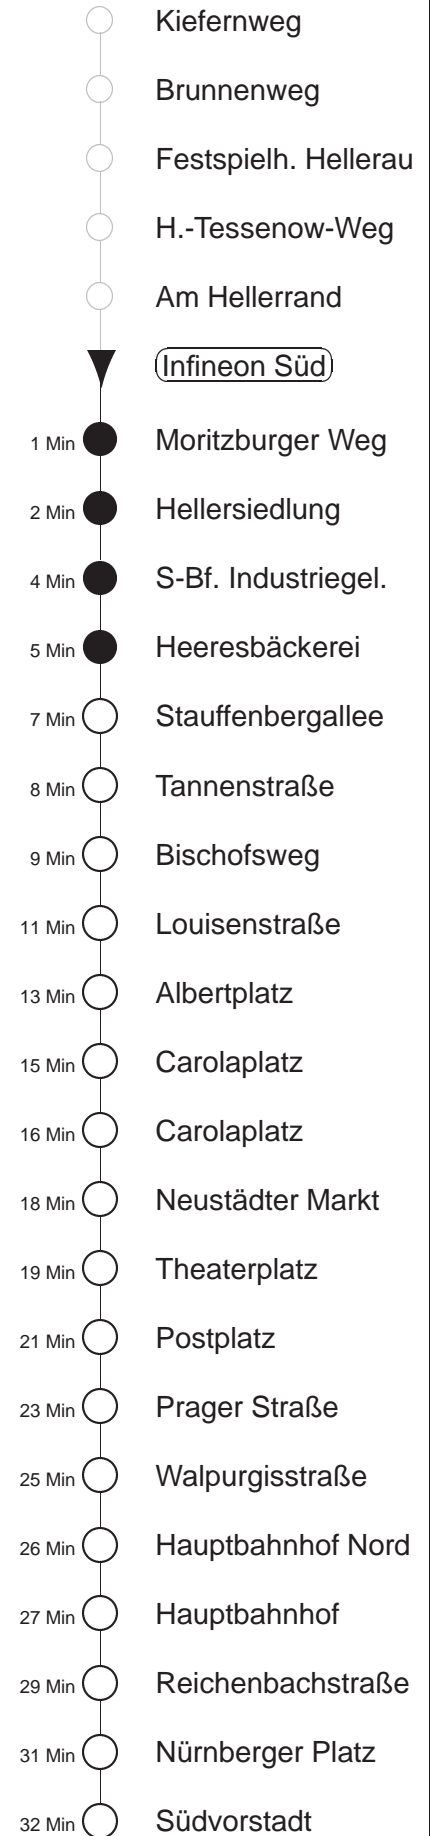

Richtung: **Südvorstadt**

Haltestelle: **Infineon Süd**

Stunden	Minuten					
<b>MONTAG bis DONNERSTAG</b>						
4	59 <sup>7</sup>					
5	18	38	57			
6	17	31	41	51		
7.....17	01	11	21	31	41	51
18	01	11	21	31	41	55 59B
19	10	25	40	55		
20	10	25	31B	40G	55	
21	07B	25	55			
22	33					
23	03	33				
0	03	33G				
<b>FREITAG, 16.08.24</b>						
4	59 <sup>7</sup>					
5	18	38	57			
6	17	31	41	51		
7	01	11	21	31	41←	51←
8.....17	01←	11←	21←	31←	41←	51←
18	01←	11←	21←	31←	41←	55←
19	00B	10←	25←	40←	55←	
20	10←	17B	25←	40←	55←	
21	25←	36B	55←			
22	33←					
23	03←	33←				
0	03←	33←	46B			
1	16B					
<b>SONNABEND, 17.08.24</b>						
8	02←	32←	55←			
9.....20	10←	25←	40←	55←		
21	25←	55←				
22	33←					
23.....0	03←	33←				
1	03←	16B	46B			
2	16B					
<b>SONNTAG, 18.08.24</b>						
12	10←	40←				
13.....20	10←	25←	40←	55←		
21	17←	33←	48←			
22	03←	17←	33←			
23	03←	33←				
0	03←	33 <sup>∇</sup>				

B = ab Bischofsweg zum Betriebshof Trachenberge  
 G = ab Hauptbahnhof Nord wie Li. 7 nach Gorbitz  
<sup>7</sup> = Abfahrt an der Haltestelle der Linie 7  
 ∇ = zwischen Carolaplatz und Walpurgisstraße über Synagoge, Pirnaischer Platz und ab Hauptbahnhof Nord wie Li. 7 nach Gorbitz  
 ← = zwischen Carolaplatz und Walpurgisstr. über Synagoge, Pirnaischer Pl.