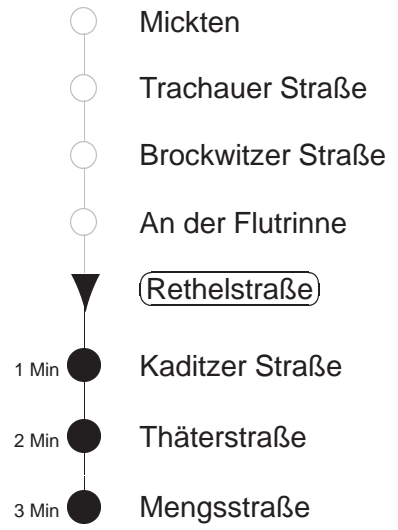

Richtung: **Übigau**

Haltestelle: **Rethelstraße**

Stunden	Minuten	
MONTAG bis FREITAG		
4	06T	41T
5	06T	49
6.....7	19	39 59
8	19	39
9	09	39 59
10.....11	19	39 59
12	19	39
13	09	39 59
14.....17	19	39 59
18	19	43
19	13	43
20	14	44
21	14	43T
22	13T	43T
23.....0	11T	41T
1.....3	06T	36T◇
SONNABEND		
4	06T	41T
5.....7	11T	41T
8	11T	52
9.....18	12	32 52
19	13	33 53
20	14	44
21	14	43T
22	13T	43T
23.....0	11T	41T
1.....3	06T	36T
SONN- und FEIERTAG		
4	06T	41T
5.....8	11T	41T
9	07	39
10.....20	14	44
21	14	43T
22	13T	43T
23.....0	11T	41T
1.....3	06T	36T◇

T = Taxi; nur auf Bestellung spätestens 20 min. vor Abfahrt, Tel. 0351/8571111
◇ = verkehrt nur in den Nächten vor Samstag, vor Sonntag und vor Feiertag